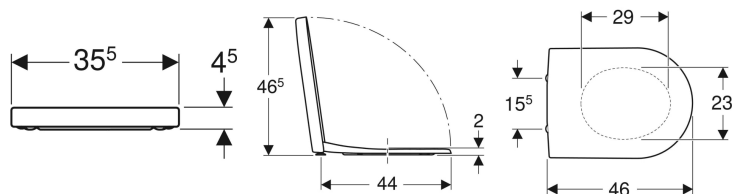

Geberit Renova Plan wc-zitting, bevestiging van boven

Voorbeeldafbeelding

Eigenschappen

- Wc-deksel overlappend

Technische gegevens

Materiaal	Duroplast
Bevestigingsafstand	15.5 cm

Art. nr.	Kleur / oppervlak	Quick-release scharnieren	Softclose	Bevestiging	Scharniermateriaal
500.838.01.1	Wit / Glanzend	Ja	Ja	Van boven	Messing verchroomd
573085000	Wit / Glanzend	Nee	Ja	Van boven	Messing verchroomd
573075000	Wit / Glanzend	Nee	Nee	Van boven	Roestvast staal