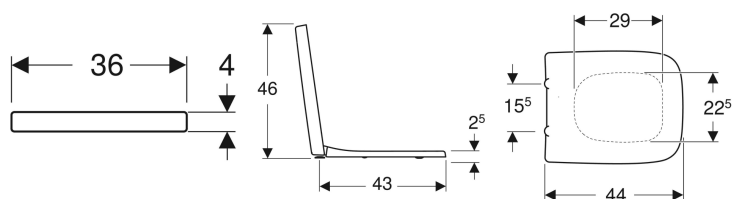

**Geberit Renova Plan wc-zitting hoekig design, bevestiging van boven**

Voorbeeldafbeelding

**Eigenschappen**

- Deksel van Duroplast
- Hoekig design
- Wc-deksel overlappend

**Technische gegevens**

Materiaal	Duroplast
Bevestigingsafstand	15.5 cm

Art. nr.	Kleur / oppervlak	Quick-release scharnieren	Softclose	Bevestiging	Scharniermateriaal
500.832.00.1	Wit	Ja	Ja	Van boven	Messing verchromd
572120000	Wit	Nee	Ja	Van boven	Messing verchromd
572180000	Wit	Nee	Nee	Van boven	Roestvast staal