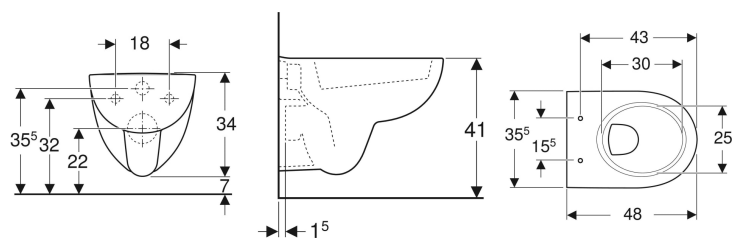

Geberit Renova Compact wand-wc diepspoel, kleine sprong

Voorbeeldafbeelding

Gebruiksdoelen

- Voor inbouwreservoirs
- Voor drukspoeler
- Geschikt voor inbouw in kleine badkamers en gastentoiletten

Eigenschappen

- Wandhangend

Extra te bestellen

- Wc-zitting

- Diepspoel-wc
- Met spoelrand
- Type 1, volledig volume 6 / 5 l, volgens EN 997
- Spoelt met 4,5 l
- Kleine sprong

Technische gegevens

Materiaal | Kristal porselein

Art. nr.	Kleur / oppervlak	B	H	T
203245000	Wit	35.5 cm	34 cm	48 cm
203245600	Wit / KeraTect	35.5 cm	34 cm	48 cm