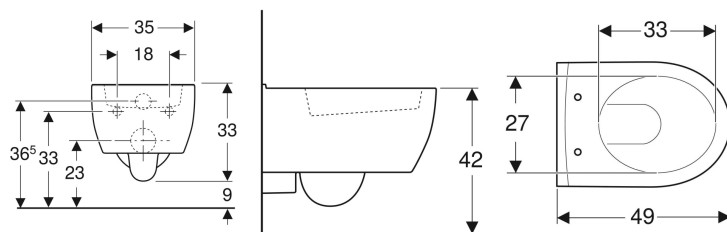

Geberit iCon wand-wc diepspoel, kleine sprong, gesloten vorm

Voorbeeldafbeelding

Gebruiksdoelen

- Voor inbouwreservoirs
- Voor drukspoeler
- Geschikt voor inbouw in kleine badkamers en gastentoiletten

Eigenschappen

- Wandhangend
- Diepspoel-wc
- Met spoelrand

Leveringsomvang

- Bevestigingsmateriaal

Extra te bestellen

- Wc-zitting

- Eenvoudige bevestiging door Geberit wandbevestiging type EFF2 voor wc
- Type 1, volledig volume 6 / 5 l, volgens EN 997
- Spoelt met 4,5 l
- Gesloten vorm
- Verborgene bevestiging

Technische gegevens

Materiaal | Kristal porselein

Art. nr.	Kleur / oppervlak	B	H	T
204030000	Wit	35 cm	33 cm	49 cm
204030600	Wit / KeraTect	35 cm	33 cm	49 cm