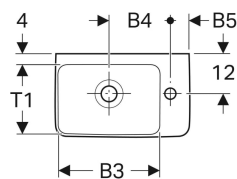

Geberit Renova Compact fontein kleine sprong

Voorbeeldafbeelding

- Asymmetrisch

Gebruiksdoelen

- Geschikt voor inbouw in kleine badkamers en gastentoiletten

Eigenschappen

- Geschikt voor onderbouwkast

Technische gegevens

Materiaal | Kristal porselein

Art. nr.	Kleur / oppervlak	Kraan gat	Overloop	Aflegvlak	B	B1	B2	B3	B4	B5	Breedte onderkast	H	T	T1
276140000	Wit	Rechts	Zichtbaar	Zonder	40 cm	10 cm	17 cm	26.5 cm	18.5 cm	5.5 cm	34.8 cm	15 cm	25 cm	18.5 cm
276140600	Wit / KeraTect	Rechts	Zichtbaar	Zonder	40 cm	10 cm	17 cm	26.5 cm	18.5 cm	5.5 cm	34.8 cm	15 cm	25 cm	18.5 cm
276240000	Wit	Links	Zichtbaar	Zonder	40 cm	10 cm	17 cm	26.5 cm	18.5 cm	5.5 cm	34.8 cm	15 cm	25 cm	18.5 cm
276240600	Wit / KeraTect	Links	Zichtbaar	Zonder	40 cm	10 cm	17 cm	26.5 cm	18.5 cm	5.5 cm	34.8 cm	15 cm	25 cm	18.5 cm
276250000	Wit	Rechts	Zichtbaar	Zonder	50 cm	10 cm	26 cm	28 cm	20 cm	13 cm	44.8 cm	15 cm	25 cm	18 cm
276250600	Wit / KeraTect	Rechts	Zichtbaar	Zonder	50 cm	10 cm	26 cm	28 cm	20 cm	13 cm	44.8 cm	15 cm	25 cm	18 cm
276350000	Wit	Links	Zichtbaar	Zonder	50 cm	10 cm	26 cm	28 cm	20 cm	13 cm	44.8 cm	15 cm	25 cm	18 cm
276350600	Wit / KeraTect	Links	Zichtbaar	Zonder	50 cm	10 cm	26 cm	28 cm	20 cm	13 cm	44.8 cm	15 cm	25 cm	18 cm