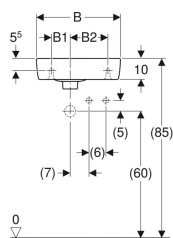

Geberit Renova Compact fontein kleine sprong

Voorbeeldafbeelding

- Asymmetrisch

Gebruiksdoelen

- Geschikt voor inbouw in kleine badkamers en gastentoiletten

Eigenschappen

- Geschikt voor onderbouwkast

Technische gegevens

Materiaal | Kristal porselein

Art. nr.	Kleur / oppervlak	Kraan gat	Overloop	Aflegvlak	B	B1	B2	B3	B4	B5	Breedte onderkast	H	T	T1
276140000	Wit	Rechts	Zichtbaar	Zonder	40 cm	10 cm	17 cm	26.5 cm	18.5 cm	5.5 cm	34.8 cm	15 cm	25 cm	18.5 cm
276140600	Wit / KeraTect	Rechts	Zichtbaar	Zonder	40 cm	10 cm	17 cm	26.5 cm	18.5 cm	5.5 cm	34.8 cm	15 cm	25 cm	18.5 cm
276240000	Wit	Links	Zichtbaar	Zonder	40 cm	10 cm	17 cm	26.5 cm	18.5 cm	5.5 cm	34.8 cm	15 cm	25 cm	18.5 cm
276240600	Wit / KeraTect	Links	Zichtbaar	Zonder	40 cm	10 cm	17 cm	26.5 cm	18.5 cm	5.5 cm	34.8 cm	15 cm	25 cm	18.5 cm
276250000	Wit	Rechts	Zichtbaar	Zonder	50 cm	10 cm	26 cm	28 cm	20 cm	13 cm	44.8 cm	15 cm	25 cm	18 cm
276250600	Wit / KeraTect	Rechts	Zichtbaar	Zonder	50 cm	10 cm	26 cm	28 cm	20 cm	13 cm	44.8 cm	15 cm	25 cm	18 cm
276350000	Wit	Links	Zichtbaar	Zonder	50 cm	10 cm	26 cm	28 cm	20 cm	13 cm	44.8 cm	15 cm	25 cm	18 cm
276350600	Wit / KeraTect	Links	Zichtbaar	Zonder	50 cm	10 cm	26 cm	28 cm	20 cm	13 cm	44.8 cm	15 cm	25 cm	18 cm