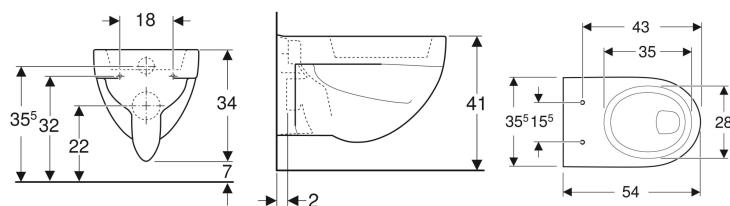

Geberit Renova wand-wc vlakspoel

Voorbeeldafbeelding

Gebruiksdoelen

- Voor inbouwreservoirs
- Voor drukspoeler

Eigenschappen

- Wandhangend

- Vlakspoel-wc
- Met spoelrand
- Type 1, volledig volume 6 l, volgens EN 997
- Bodemvrijheid 7 cm

Technische gegevens

Materiaal | Kristal porselein

Extra te bestellen

- Wc-zitting

Art. nr.	Kleur / oppervlak	B	H	T
203140000	Wit	35.5 cm	34 cm	54 cm
203140600	Wit / KeraTect	35.5 cm	34 cm	54 cm