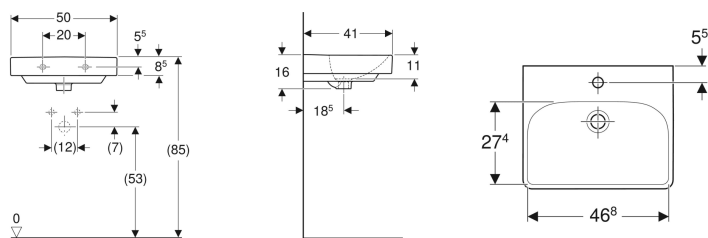

Geberit Smyle Square fontein

Voorbeeldafbeelding

Eigenschappen

- Geschikt voor onderbouwkast
- Kan gecombineerd worden met sifonkap

Technische gegevens

Materiaal

Kristal porselein

Art. nr.	Kleur / oppervlak	Kraangat	Overloop	B	Breedte onderkast	H	T
500.256.01.1	Wit	Gecentreerd	Zichtbaar	50 cm	49.2 cm	16 cm	41 cm
500.256.01.8	Wit / KeraTect	Gecentreerd	Zichtbaar	50 cm	49.2 cm	16 cm	41 cm