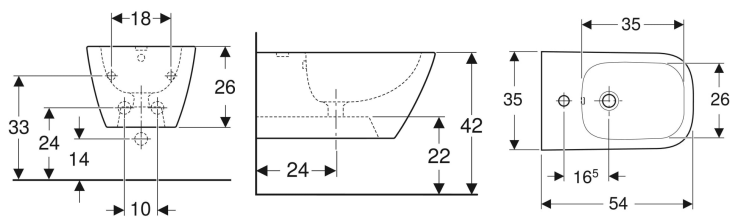

## Geberit Smyle Square wandbidet gesloten vorm

Voorbeeldafbeelding

### Eigenschappen

- Wandhangend
- Wateraansluiting verborgen

- Eenvoudige bevestiging door Geberit wandbevestiging type EFF2 voor bidet
- Gesloten vorm
- Verborgene bevestiging

### Leveringsomvang

- Bevestigingsmateriaal

Art. nr.	Kleur / oppervlak	Overloop	B	H	T
500.209.01.1	Wit	Zichtbaar	35 cm	26 cm	54 cm
500.209.01.8	Wit / KeraTect	Zichtbaar	35 cm	26 cm	54 cm