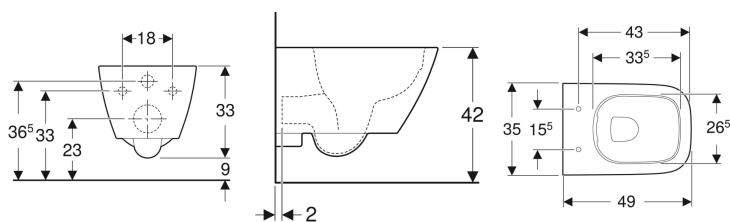

**Geberit Smyle Square wand-wc diepspoel, kleine sprong, gesloten vorm, Rimfree**

Voorbeeldafbeelding

**Gebruiksdoelen**

- Voor inbouwreservoirs
- Voor drukspoeler

**Eigenschappen**

- Wandhangend
- Diepspoel-wc
- Rimfree

- Eenvoudige bevestiging door Geberit wandbevestiging type EFF2 voor wc
- Type 1, volledig volume 6 / 5 l, volgens EN 997
- Spoelt met 4,5 l
- Gesloten vorm
- Verborgene bevestiging
- Kleine sprong

**Technische gegevens**

Materiaal | Kristal porselein

**Leveringsomvang**

- Bevestigingsmateriaal

**Extra te bestellen**

- Wc-zitting

Art. nr.	Kleur / oppervlak	B	H	T
500.379.01.1	Wit	35 cm	33 cm	49 cm
500.379.01.8	Wit / KeraTect	35 cm	33 cm	49 cm