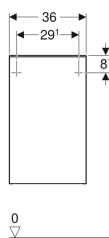

## Geberit Smyle Square zijkast met een deur

Voorbeeldafbeelding

### Eigenschappen

- Wandhangend
- Met half hoge kast tot hoge kast te verbinden
- Met een deur
- Greep om te openen
- Deur met softclose mechanisme

- Met een verstelbare schap
- Vochtbestendig
- Afdekplaat van glas
- Voorgemonteerd geleverd

### Technische gegevens

Materiaal | Sterk verdichte 3-laagse houtspaanplaat