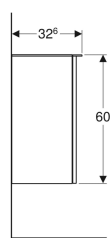

## Geberit Smyle Square zijkast met een deur

Voorbeeldafbeelding

### Eigenschappen

- Wandhangend
- Met half hoge kast tot hoge kast te verbinden
- Met een deur
- Greep om te openen
- Deur met softclose mechanisme

- Met een verstelbare schap
- Vochtbestendig
- Afdekplaat van glas
- Voorgemonteerd geleverd

### Technische gegevens

Materiaal | Sterk verdichte 3-laagse houtspaanplaat

### Leveringsomvang

- Zijkast
- Bevestigingsmateriaal

Art. nr.	Kleur / oppervlak	B	H	T	Deur
500.360.00.1	Corpus en front: wit / hoogglans gelakt Greep: wit / met poedercoating mat	36 cm	60 cm	32.6 cm	Scharnieren links
500.359.00.1	Corpus en front: wit / hoogglans gelakt Greep: wit / met poedercoating mat	36 cm	60 cm	32.6 cm	Scharnieren rechts
500.359.JK.1	Corpus en front: lava / gelakt mat Greep: lava / met poedercoating mat	36 cm	60 cm	32.6 cm	Scharnieren rechts
500.360.JK.1	Corpus en front: lava / gelakt mat Greep: lava / met poedercoating mat	36 cm	60 cm	32.6 cm	Scharnieren links
500.359.JL.1	Corpus en voorzijde: zandgrijs / hoogglans gelakt Greep: zandgrijs / met poedercoating mat	36 cm	60 cm	32.6 cm	Scharnieren rechts
500.360.JL.1	Corpus en voorzijde: zandgrijs / hoogglans gelakt Greep: zandgrijs / met poedercoating mat	36 cm	60 cm	32.6 cm	Scharnieren links
500.359.JR.1	Corpus en voorzijde: noten hickory / melamine houtstructuur Greep: lava / met poedercoating mat	36 cm	60 cm	32.6 cm	Scharnieren rechts
500.360.JR.1	Corpus en voorzijde: noten hickory / melamine houtstructuur Greep: lava / met poedercoating mat	36 cm	60 cm	32.6 cm	Scharnieren links