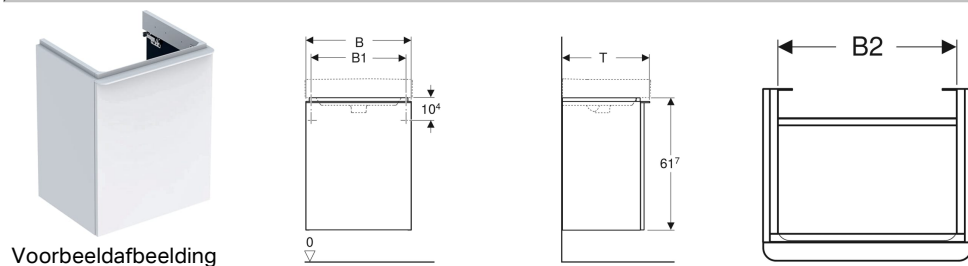

Geberit Smyle Square onderkast voor fontein, met een deur

Voorbeeldafbeelding

Eigenschappen

- Wandhangend
- Met een deur
- Greep om te openen
- Deur met softclose mechanisme

- Met een verstelbare schap
- Vochtbestendig
- Voorgemonteerd geleverd