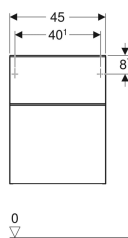

Geberit Smyle Square zijkast met twee laden

Voorbeeldafbeelding

Eigenschappen

- Wandhangend
- Verbindbaar met wastafelonderkast
- Met twee laden
- Greep om te openen
- Lade met softclose

- Vochtbestendig
- ladeframe van metaal
- Afdekplaat van glas
- Voorgemonteerd geleverd

Technische gegevens

Materiaal | Sterk verdichte 3-laagse houtspaanplaat

Leveringsomvang

- Zijkast
- Bevestigingsmateriaal

Art. nr.	Kleur / oppervlak	B	H	T
500.357.00.1	Corpus en front: wit / hoogglans gelakt Greep: wit / met poedercoating mat	45 cm	60 cm	47 cm
500.357.JK.1	Corpus en front: lava / gelakt mat Greep: lava / met poedercoating mat	45 cm	60 cm	47 cm
500.357.JL.1	Corpus en voorzijde: zandgrijs / hoogglans gelakt Greep: zandgrijs / met poedercoating mat	45 cm	60 cm	47 cm
500.357.JR.1	Corpus en voorzijde: noten hickory / melamine houtstructuur Greep: lava / met poedercoating mat	45 cm	60 cm	47 cm