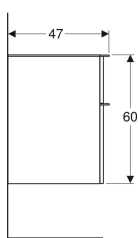

Geberit Smyle Square zijkast met twee laden

Voorbeeldafbeelding

Eigenschappen

- Wandhangend
- Verbindbaar met wastafelonderkast
- Met twee laden
- Greep om te openen
- Lade met softclose

- Vochtbestendig
- ladeframe van metaal
- Afdekplaat van glas
- Voorgemonteerd geleverd

Technische gegevens

Materiaal | Sterk verdichte 3-laagse houtspaanplaat

Leveringsomvang

- Zijkast
- Bevestigingsmateriaal

Art. nr.	Kleur / oppervlak	B	H	T
500.357.00.1	Corpus en front: wit / hoogglans gelakt Greep: wit / met poedercoating mat	45 cm	60 cm	47 cm
500.357.JK.1	Corpus en front: lava / gelakt mat Greep: lava / met poedercoating mat	45 cm	60 cm	47 cm
500.357.JL.1	Corpus en voorzijde: zandgrijs / hoogglans gelakt Greep: zandgrijs / met poedercoating mat	45 cm	60 cm	47 cm
500.357.JR.1	Corpus en voorzijde: noten hickory / melamine houtstructuur Greep: lava / met poedercoating mat	45 cm	60 cm	47 cm