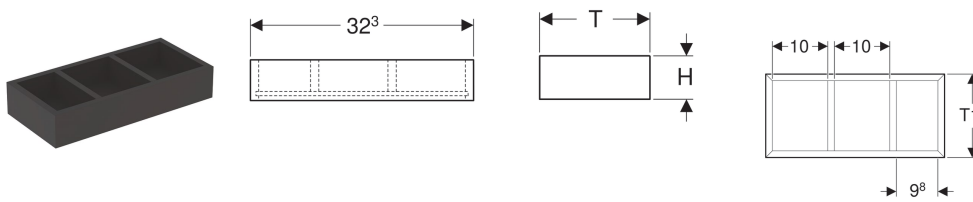

**Geberit Group ladeindeler voor schuiflade H-onderverdeling**

Voorbeeldafbeelding

**Eigenschappen**

- H-onderverdeling

**Technische gegevens**

Materiaal | Sterk verdichte 3-laagse houtspaanplaat

Art. nr.	Kleur / oppervlak	B	H	T	T1
500.677.00.1	Lava / Melamine gestructureerd	32.3 cm	5.9 cm	15 cm	12.6 cm
500.676.00.1	Lava / Melamine gestructureerd	32.3 cm	9.8 cm	20 cm	17.6 cm