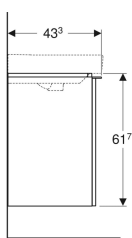

Geberit Smyle Square onderkast voor wastafel, met een deur

Voorbeeldafbeelding

Eigenschappen

- Wandhangend
- Met een deur
- Greep om te openen
- Deur met softclose mechanisme

- Met een verstelbare schap
- Vochtbestendig
- Voorgemonteerd geleverd

Technische gegevens

Materiaal | Sterk verdichte 3-laagse houtspaanplaat

Leveringsomvang

- Onderkast voor wastafel
- Bevestigingsmateriaal

Art. nr.	Kleur / oppervlak	B	Breedte wastafel	H	T	Deur
500.366.00.1	Corpus en front: wit / hoogglans gelakt Greep: wit / met poedercoating mat	53.6 cm	55 cm	61.7 cm	43.3 cm	Scharnieren links
500.365.00.1	Corpus en front: wit / hoogglans gelakt Greep: wit / met poedercoating mat	53.6 cm	55 cm	61.7 cm	43.3 cm	Scharnieren rechts
500.365.JK.1	Corpus en front: lava / gelakt mat Greep: lava / met poedercoating mat	53.6 cm	55 cm	61.7 cm	43.3 cm	Scharnieren rechts
500.366.JK.1	Corpus en front: lava / gelakt mat Greep: lava / met poedercoating mat	53.6 cm	55 cm	61.7 cm	43.3 cm	Scharnieren links
500.365.JL.1	Corpus en voorzijde: zandgrijs / hoogglans gelakt Greep: zandgrijs / met poedercoating mat	53.6 cm	55 cm	61.7 cm	43.3 cm	Scharnieren rechts
500.366.JL.1	Corpus en voorzijde: zandgrijs / hoogglans gelakt Greep: zandgrijs / met poedercoating mat	53.6 cm	55 cm	61.7 cm	43.3 cm	Scharnieren links
500.365.JR.1	Corpus en voorzijde: noten hickory / melamine houtstructuur Greep: lava / met poedercoating mat	53.6 cm	55 cm	61.7 cm	43.3 cm	Scharnieren rechts
500.366.JR.1	Corpus en voorzijde: noten hickory / melamine houtstructuur Greep: lava / met poedercoating mat	53.6 cm	55 cm	61.7 cm	43.3 cm	Scharnieren links