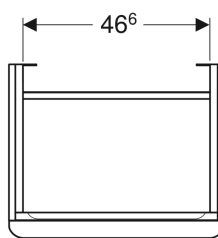

Geberit Smyle Square onderkast voor wastafel, met een deur

Voorbeeldafbeelding

Eigenschappen

- Wandhangend
- Met een deur
- Greep om te openen
- Deur met softclose mechanisme

- Met een verstelbare schap
- Vochtbestendig
- Voorgemonteerd geleverd

Technische gegevens

Materiaal | Sterk verdichte 3-laagse houtspaanplaat

Leveringsomvang

- Onderkast voor wastafel
- Bevestigingsmateriaal

Art. nr.	Kleur / oppervlak	B	Breedte wastafel	H	T	Deur
500.366.00.1	Corpus en front: wit / hoogglans gelakt Greep: wit / met poedercoating mat	53.6 cm	55 cm	61.7 cm	43.3 cm	Scharnieren links
500.365.00.1	Corpus en front: wit / hoogglans gelakt Greep: wit / met poedercoating mat	53.6 cm	55 cm	61.7 cm	43.3 cm	Scharnieren rechts
500.365.JK.1	Corpus en front: lava / gelakt mat Greep: lava / met poedercoating mat	53.6 cm	55 cm	61.7 cm	43.3 cm	Scharnieren rechts
500.366.JK.1	Corpus en front: lava / gelakt mat Greep: lava / met poedercoating mat	53.6 cm	55 cm	61.7 cm	43.3 cm	Scharnieren links
500.365.JL.1	Corpus en voorzijde: zandgrijs / hoogglans gelakt Greep: zandgrijs / met poedercoating mat	53.6 cm	55 cm	61.7 cm	43.3 cm	Scharnieren rechts
500.366.JL.1	Corpus en voorzijde: zandgrijs / hoogglans gelakt Greep: zandgrijs / met poedercoating mat	53.6 cm	55 cm	61.7 cm	43.3 cm	Scharnieren links
500.365.JR.1	Corpus en voorzijde: noten hickory / melamine houtstructuur Greep: lava / met poedercoating mat	53.6 cm	55 cm	61.7 cm	43.3 cm	Scharnieren rechts
500.366.JR.1	Corpus en voorzijde: noten hickory / melamine houtstructuur Greep: lava / met poedercoating mat	53.6 cm	55 cm	61.7 cm	43.3 cm	Scharnieren links