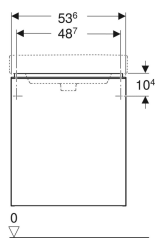

Geberit Smyle Square onderkast voor wastafel, met een deur

Voorbeeldafbeelding

Eigenschappen

- Wandhangend
- Met een deur
- Greep om te openen
- Deur met softclose mechanisme

- Met een verstelbare schap
- Vochtbestendig
- Voorgemonteerd geleverd

Technische gegevens

Materiaal | Sterk verdichte 3-laagse houtspaanplaat

Leveringsomvang

- Onderkast voor wastafel
- Bevestigingsmateriaal

Art. nr.	Kleur / oppervlak	B	Breedte wastafel	H	T	Deur
500.366.00.1	Corpus en front: wit / hoogglans gelakt Greep: wit / met poedercoating mat	53.6 cm	55 cm	61.7 cm	43.3 cm	Scharnieren links
500.365.00.1	Corpus en front: wit / hoogglans gelakt Greep: wit / met poedercoating mat	53.6 cm	55 cm	61.7 cm	43.3 cm	Scharnieren rechts
500.365.JK.1	Corpus en front: lava / gelakt mat Greep: lava / met poedercoating mat	53.6 cm	55 cm	61.7 cm	43.3 cm	Scharnieren rechts
500.366.JK.1	Corpus en front: lava / gelakt mat Greep: lava / met poedercoating mat	53.6 cm	55 cm	61.7 cm	43.3 cm	Scharnieren links
500.365.JL.1	Corpus en voorzijde: zandgrijs / hoogglans gelakt Greep: zandgrijs / met poedercoating mat	53.6 cm	55 cm	61.7 cm	43.3 cm	Scharnieren rechts
500.366.JL.1	Corpus en voorzijde: zandgrijs / hoogglans gelakt Greep: zandgrijs / met poedercoating mat	53.6 cm	55 cm	61.7 cm	43.3 cm	Scharnieren links
500.365.JR.1	Corpus en voorzijde: noten hickory / melamine houtstructuur Greep: lava / met poedercoating mat	53.6 cm	55 cm	61.7 cm	43.3 cm	Scharnieren rechts
500.366.JR.1	Corpus en voorzijde: noten hickory / melamine houtstructuur Greep: lava / met poedercoating mat	53.6 cm	55 cm	61.7 cm	43.3 cm	Scharnieren links