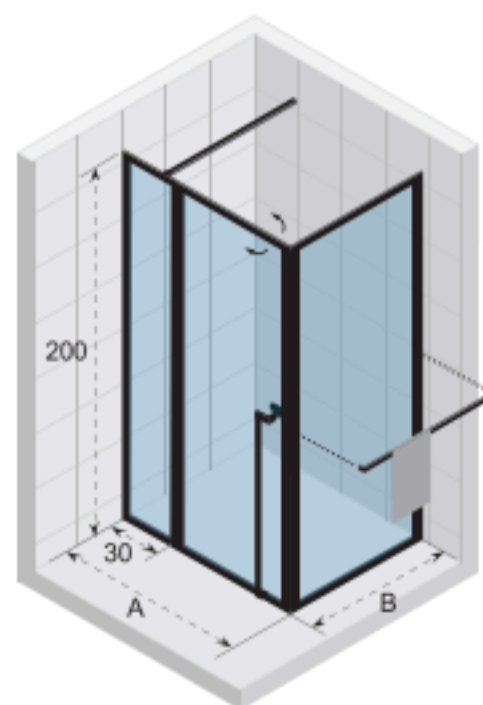

## LUCID GD203

De serie Lucid douchewanden en -deuren heeft een industrieel uiterlijk en geeft een rustige aanblik. De eigentijdse douchewandenserie past mooi in elk modern interieur. Deze serie is verkrijgbaar in mat zwart en mat wit. Lucid heeft een omkadering en een beugel die dienst kan doen als handdoekrek. U kunt er uiteraard ook voor kiezen de beugel niet te bevestigen als dat mooier of praktischer uitkomt in uw badkamer. Lucid is verkrijgbaar in verschillende uitvoeringen en maten, voorzien van gepoedercoat aluminium en is makkelijk te installeren.

Twee vaste wanden (1x 30 cm breed) gecombineerd met een deur, naar binnen en buiten te openen. De scharnierzijde van de deur is omkeerbaar. Profielen mat wit of mat zwart.

Met handdoekrek (optioneel te bevestigen)

Gehard glas met Riho-Shield

Dikte van het glas is 6 mm

Profiel aan de onderzijde fungeert als dam tegen waterstralen en opgestuwd spatwater

Magnetische sluiting van de deur

Deur met lift mechanisme

Onderdelen zijn omkeerbaar

Links = rechts (scharnierzijde omkeerbaar)

Mogelijk om andere opstellingen te maken door gebruik te maken van het H-profiel

CE goedgekeurd, volgens EN12150-1

Profielen beschikbaar in mat zwart en mat wit