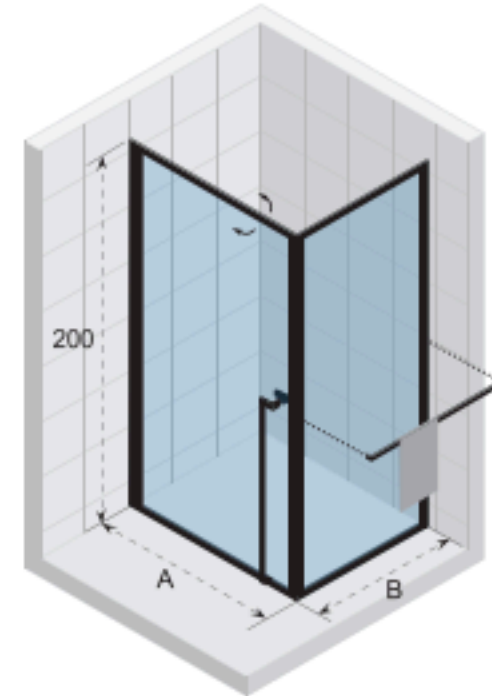

LUCID GD201

De serie Lucid douchewanden en -deuren heeft een industrieel uiterlijk en geeft een rustige aanblik. De eigentijdse douchewandenserie past mooi in elk modern interieur. Deze serie is verkrijgbaar in mat zwart en mat wit. Lucid heeft een omkadering en een beugel die dienst kan doen als handdoekrek. U kunt er uiteraard ook voor kiezen de beugel niet te bevestigen als dat mooier of praktischer uitkomt in uw badkamer. Lucid is verkrijgbaar in verschillende uitvoeringen en maten, voorzien van gepoedercoat aluminium en is makkelijk te installeren.

Vaste wand gecombineerd met een deur, naar binnen en buiten te openen. De scharnierzijde van de deur is omkeerbaar. Profielen mat wit of mat zwart.

Met handdoekrek (optioneel te bevestigen)

Gehard glas met Riho-Shield

Dikte van het glas is 6 mm

Profiel aan de onderzijde fungeert als dam tegen waterstralen en opgestuwd spatwater

Magnetische sluiting van de deur

Deur met lift mechanisme

Onderdelen zijn omkeerbaar

Links = rechts (scharnierzijde omkeerbaar)

Mogelijk om andere opstellingen te maken door gebruik te maken van het H-profiel

CE goedgekeurd, volgens EN12150-1

Profielen beschikbaar in mat zwart en mat wit

Artikel nummer Mat zwart	Artikel nummer Mat wit	H x B x D (cm)	A	B	Glas (mm)
GD208B080	GD208W080	200 x 80 x 80	77,9 - 80,7	78,8 - 80,2	6
GD208B090	GD208W090	200 x 80 x 90	77,9 - 80,7	88,8 - 90,2	6
GD208B100	GD208W100	200 x 80 x 100	77,9 - 80,7	98,8 - 100,2	6
GD209B080	GD209W080	200 x 90 x 80	87,9 - 90,7	78,8 - 80,2	6
GD209B090	GD209W090	200 x 90 x 90	87,9 - 90,7	88,8 - 90,2	6
GD209B100	GD209W100	200 x 90 x 100	87,9 - 90,7	98,8 - 100,2	6
GD210B080	GD210W080	200 x 100 x 80	97,9 - 100,7	78,8 - 80,2	6
GD210B090	GD210W090	200 x 100 x 90	97,9 - 100,7	88,8 - 90,2	6
GD210B100	GD210W100	200 x 100 x 100	97,9 - 100,7	98,8 - 100,2	6