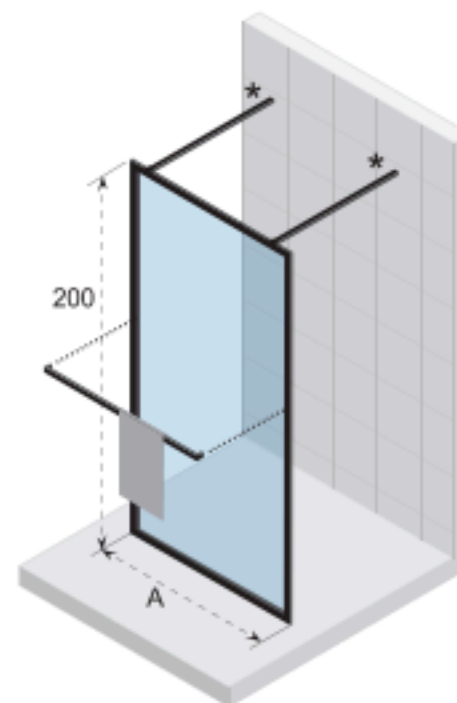

## LUCID GD401

De serie Lucid douchewanden en -deuren heeft een industrieel uiterlijk en geeft een rustige aanblik. De eigentijdse douchewandenserie past mooi in elk modern interieur. Deze serie is verkrijgbaar in mat zwart en mat wit. Lucid heeft een omkadering en een beugel die dienst kan doen als handdoekrek. U kunt er uiteraard ook voor kiezen de beugel niet te bevestigen als dat mooier of praktischer uitkomt in uw badkamer. Lucid is verkrijgbaar in verschillende uitvoeringen en maten, voorzien van gepoedercoat aluminium en is makkelijk te installeren.

Vaste wand voor inloopdouche, inclusief 2 stabilisatiestangen. Profielen mat wit of mat zwart.

Gehard glas met Riho-Shield

Dikte van het glas is 6 mm

Met handdoekrek (optioneel te bevestigen)

Profielen beschikbaar in mat zwart en mat wit

Mogelijk om andere opstellingen te maken door gebruik te maken van het H-profiel

CE goedgekeurd, volgens EN12150-1

Artikelnummer <i>Mat zwart</i>	Artikel nummer <i>Mat wit</i>	H x B (cm)	A	Glas (mm)
<b>GD309B000</b>	<b>GD309W000</b>	200 x 90	88,2	6
<b>GD310B000</b>	<b>GD310W000</b>	200 x 100	98,2	6
<b>GD312B000</b>	<b>GD312W000</b>	200 x 120	118,2	6
<b>GD314B000</b>	<b>GD314W000</b>	200 x 140	138,2	6