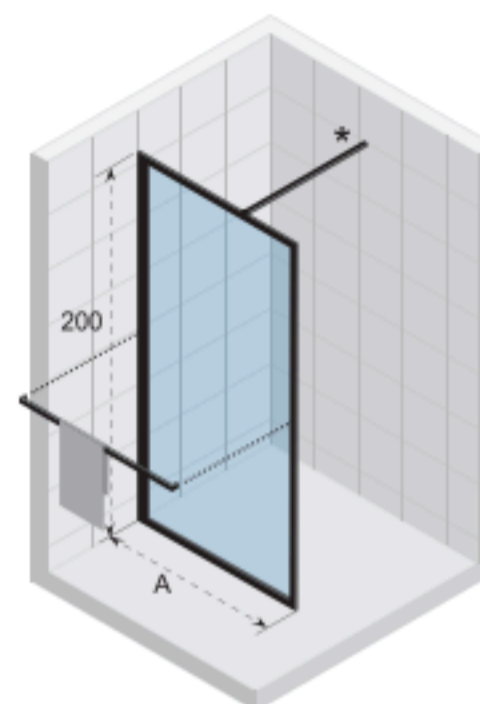

LUCID GD400

De serie Lucid douchewanden en -deuren heeft een industrieel uiterlijk en geeft een rustige aanblik. De eigentijdse douchewandenserie past mooi in elk modern interieur. Deze serie is verkrijgbaar in mat zwart en mat wit. Lucid heeft een omkadering en een beugel die dienst kan doen als handdoekrek. U kunt er uiteraard ook voor kiezen de beugel niet te bevestigen als dat mooier of praktischer uitkomt in uw badkamer. Lucid is verkrijgbaar in verschillende uitvoeringen en maten, voorzien van gepoedercoat aluminium en is makkelijk te installeren.

Vaste wand voor inloofdouche. Profielen mat wit of mat zwart.

Gehard glas met Riho-Shield

Dikte van het glas is 6 mm

Met handdoekrek (optioneel te bevestigen)

Profielen beschikbaar in mat zwart en mat wit

Onderdelen zijn omkeerbaar

Links = rechts (scharnierzijde omkeerbaar)

Mogelijk om andere opstellingen te maken door gebruik te maken van het H-profiel

CE goedgekeurd, volgens EN12150-1

Artikel nummer Mat zwart	Artikel nummer Mat wit	H x B (cm)	A	Glas (mm)
GD409B000	GD409W000	200 x 90	88,8 - 89,8	6
GD410B000	GD410W000	200 x 100	98,8 - 99,8	6
GD412B000	GD412W000	200 x 120	118,8 - 119,8	6
GD414B000	GD414W000	200 x 140	138,8 - 139,8	6