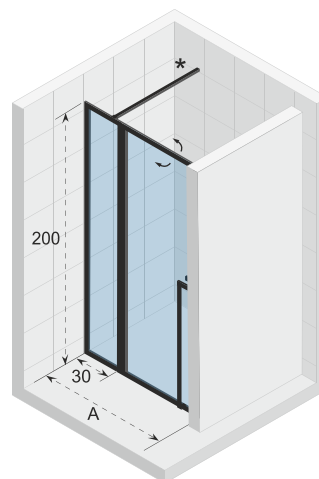

LUCID GD104

De serie Lucid douchewanden en -deuren heeft een industrieel uiterlijk en geeft een rustige aanblik. De eigentijdse douchewandenserie past mooi in elk modern interieur. Deze serie is verkrijgbaar in mat zwart en mat wit. Lucid is verkrijgbaar in verschillende uitvoeringen en maten, voorzien van gepoedercoat aluminium en is makkelijk te installeren.

Vaste wand gecombineerd met een deur, naar binnen en buiten te openen. De scharnierzijde van de deur is omkeerbaar. Profielen mat wit of mat zwart.

Gehard glas met Riho-Shield

Onderdelen zijn omkeerbaar

Dikte van het glas is 6 mm

Links = rechts (scharnierzijde omkeerbaar)

Profiel aan de onderzijde fungeert als dam tegen waterstralen en opgestuwd spatwater

Mogelijk om andere opstellingen te maken door gebruik te maken van het H-profiel

Magnetische sluiting van de deur

CE goedgekeurd, volgens EN12150-1

Deur met lift mechanisme

Profielen beschikbaar in mat zwart en mat wit

Artikel nummer Mat zwart	Artikel nummer Mat wit	H x B (cm)	A	Glas (mm)
G005004121	G005004122	200 x 110	108,3 - 110,7	6
G005005121	G005005122	200 x 120	118,3 - 120,7	6
G005006121	G005006122	200 x 130	128,3 - 130,7	6