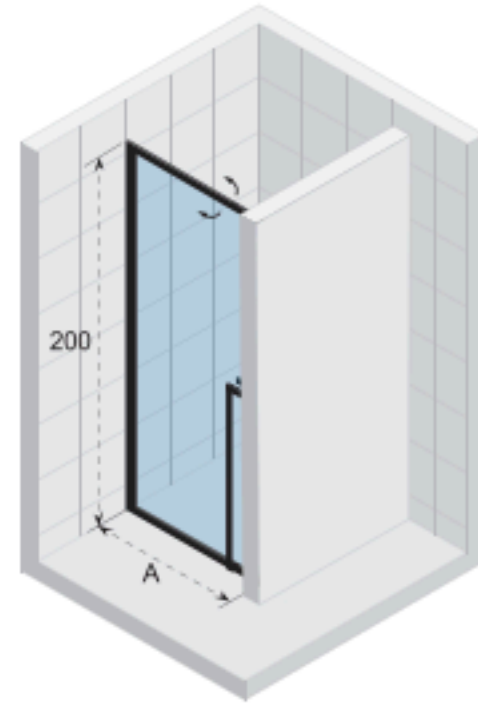

## LUCID GD101

De serie Lucid douchewanden en -deuren heeft een industrieel uiterlijk en geeft een rustige aanblik. De eigentijdse douchewandenserie past mooi in elk modern interieur. Deze serie is verkrijgbaar in mat zwart en mat wit. Lucid is verkrijgbaar in verschillende uitvoeringen en maten, voorzien van gepoedercoat aluminium en is makkelijk te installeren.

Badscherm, ter afscheiding om te douchen in een bad. De wand is naar binnen en buiten te draaien. Profielen mat wit of mat zwart.

Gehard glas met Riho-Shield

Dikte van het glas is 6 mm

Profiel aan de onderzijde fungeert als dam tegen waterstralen en opgestuwd spatwater

Magnetische sluiting van de deur

Deur met lift mechanisme

Onderdelen zijn omkeerbaar

Profielen beschikbaar in mat zwart en mat wit.

Mogelijk om andere opstellingen te maken door gebruik te maken van het H-profiel

CE goedgekeurd, volgens EN12150-1

Artikel nummer Mat Zwart	Artikel nummer Mat Wit	H x B (cm)	A	Glas (mm)
<b>GD108B000</b>	<b>GD108W000</b>	200 x 80	78,3 - 80,7	6
<b>GD109B000</b>	<b>GD109W000</b>	200 x 90	88,3 - 90,7	6
<b>GD110B000</b>	<b>GD110W000</b>	200 x 100	98,3 - 100,7	6