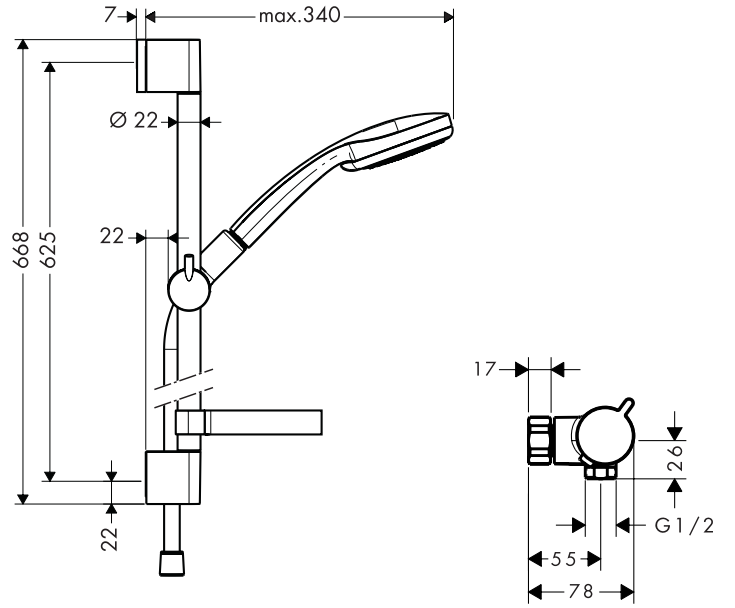

**Croma 100 Vario EcoSmart /
EcoStat Comfort Combi**
27748000