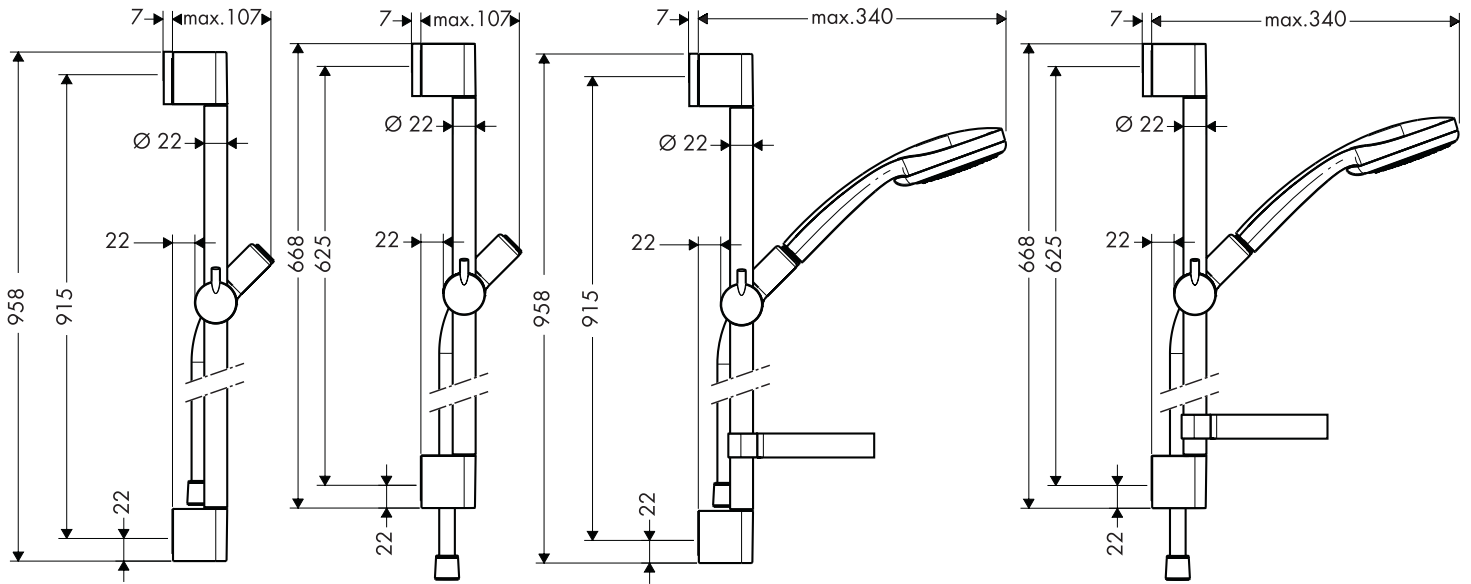

opvulschijf verchromd #97450000

**Keurmerk** (zie blz. 36)

**Montage zie blz. 32**

**Unica'C**  
27610000

**Unica'C**  
27611000

**Croma 100 1jet / Unica'C Set**  
27724000

**Croma 100 1jet / Unica'C Set**  
27717000  
**Croma 100 1jet EcoSmart / Unica'C Set**  
27742000