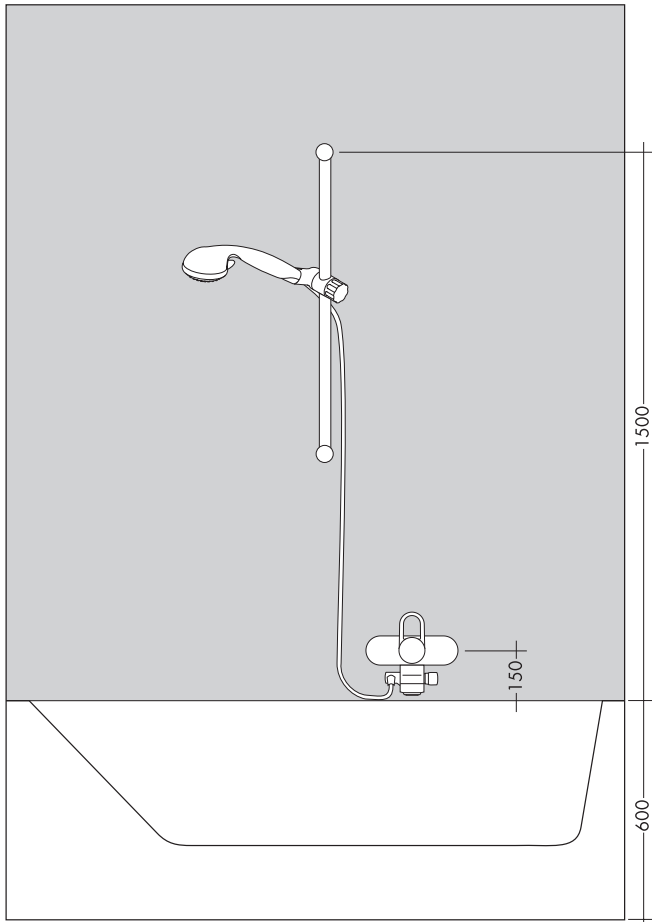

**Croma 100 Vario EcoSmart /
EcoStat Comfort Combi**
27748000