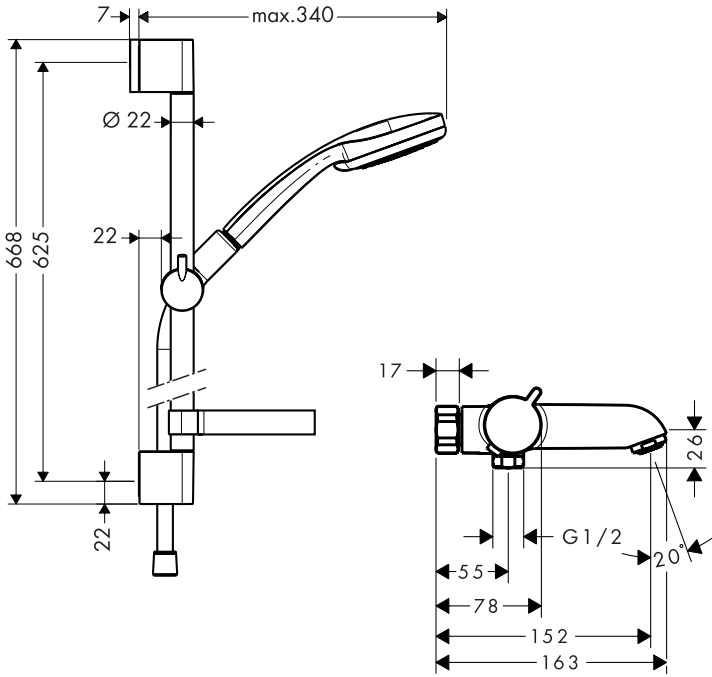

**Croma 100 Vario EcoSmart /
EcoStat Comfort Combi**
27747000