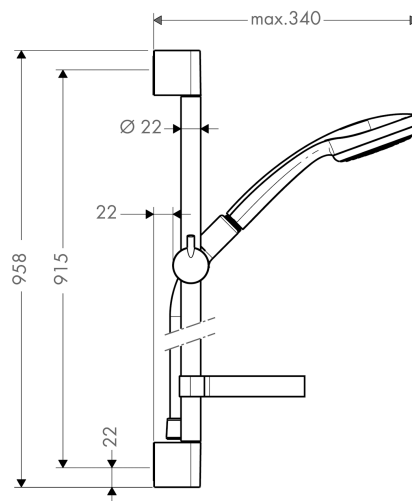

Croma 100

Croma 100 1jet / Unica'C glijstangset 90 cm

Oppervlakken: **chrom** Artikelnummer: 27724000

Beschrijving

- Rain krachtige regenstraal
- diameter van de handdouche is 100 mm
- meedraaiende wartel aan douchezijde tegen verdraaien van de doucheslang
- traploos in hoogte verstelbaar
- 90° instelbaar schuifstuk, draait naar links en rechts, omhoog en omlaag
- verchromde wandsteunen

Bestaande uit

- Croma 100 1jet handdouche (#28580XXX)
- Unica'C glijstang 90 cm (#27610XXX)
- Isiflex 'B doucheslang 160 cm (#28276XXX)
- Casetta'C zeepschaal (#28678XXX)

Optioneel toebehoren

- Opvulschijfje (#97450XXX)

Technologie

Productfoto

Maattekening

Croma 100
Croma 100 1jet / Unica'C glijstangset 90 cm
 Oppervlakken: **chrom** Artikelnummer: **27724000**

Doorstroomdiagram

De verbruikswaarden werden in overeenstemming met de praktijk met de bijbehorende armaturen (thermostaat/mengkraan/inbouwventiel) gemeten.

Croma 100

Croma 100 1jet / Unica'C glijstangset 90 cm

Oppervlakken: **chrom** Artikelnummer: **27724000**

Inbouwvoorbeeld