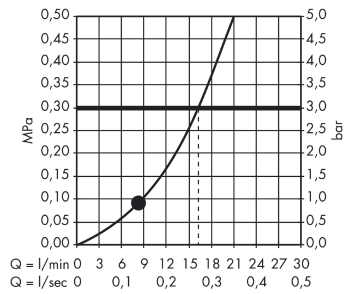

Technologie

Productfoto

Maattekening

Croma 100
Croma 100 1jet / Unica'C glijstangset 90 cm
 Oppervlakken: **chrom** Artikelnummer: **27724000**

Doorstroomdiagram

De verbruikswaarden werden in overeenstemming met de praktijk met de bijbehorende armaturen (thermostaat/mengkraan/inbouwventiel) gemeten.