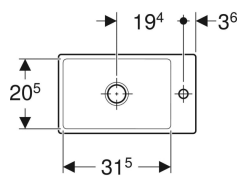

Geberit asymmetrische fontein Diedro

Voorbeeldafbeelding

Gebruiksdoelen

- Geschikt voor inbouw in kleine badkamers en gastentoiletten

Eigenschappen

- Asymmetrisch

Technische gegevens

Materiaal

Vuurklei

Art. nr.	Kleur / oppervlak	Kraangat	Overloop	B	H	T
S8448000000	Wit	Rechts	Zonder	40 cm	11 cm	23 cm
S8440000000	Wit	Links	Zonder	40 cm	11 cm	23 cm

Toebehoren

- Geberit afvoerplug met vrije uitloop en ventielafdekking
- Geberit dompelbuissifon voor wastafel, ruimtesparend model, afvoer horizontaal
- Geberit afvoerplug met vrije uitloop, zeef