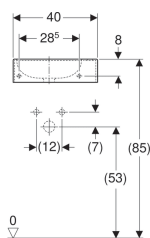

Geberit asymmetrische fontein Diedro

Voorbeeldafbeelding

Gebruiksdoelen

- Geschikt voor inbouw in kleine badkamers en gastentoiletten

Eigenschappen

- Asymmetrisch

Technische gegevens

Materiaal

Vuurklei

Art. nr.	Kleur / oppervlak	Kraangat	Overloop	B	H	T
S8448000000	Wit	Rechts	Zonder	40 cm	11 cm	23 cm
S8440000000	Wit	Links	Zonder	40 cm	11 cm	23 cm

Toebehoren

- Geberit afvoerplug met vrije uitloop en ventielafdekking
- Geberit dompelbuissifon voor wastafel, ruimtesparend model, afvoer horizontaal
- Geberit afvoerplug met vrije uitloop, zeef