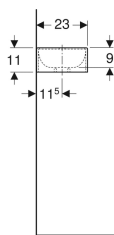

Geberit asymmetrische fontein Diedro

Voorbeeldafbeelding

Gebruiksdoelen

- Geschikt voor inbouw in kleine badkamers en gastentoiletten

Eigenschappen

- Asymmetrisch

Technische gegevens

Materiaal

Vuurklei

Art. nr.	Kleur / oppervlak	Kraangat	Overloop	B	H	T
S8448000000	Wit	Rechts	Zonder	40 cm	11 cm	23 cm
S8440000000	Wit	Links	Zonder	40 cm	11 cm	23 cm

Toebehoren

- Geberit afvoerplug met vrije uitloop en ventielafdekking
- Geberit dompelbuissifon voor wastafel, ruimtesparend model, afvoer horizontaal
- Geberit afvoerplug met vrije uitloop, zeef