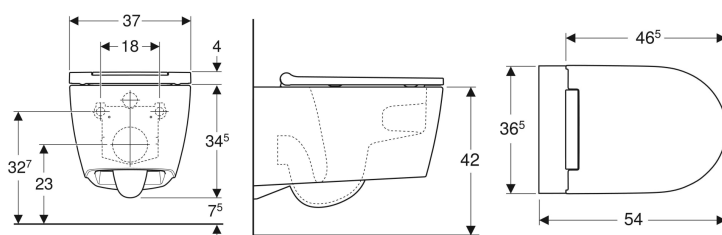

Geberit ONE wand-wc diepspoeler, gesloten vorm, TurboFlush, met wc-zitting

Voorbeeldafbeelding

Gebruiksdoelen

- Voor inbouwreservoirs

Eigenschappen

- Wandhangend
- Diepspoel-wc
- Eenvoudige bevestiging door Geberit wandbevestiging type EFF3 voor wc
- In hoogte verstelbaar, keramische bovenrand 41–45 cm
- Type 1, volledig volume 6 / 5 / 4 l, volgens EN 997
- Type 2 volgens EN 997
- Verborgene bevestiging

- Wc-keramiek spoelrandloos met TurboFlush spoeltechniek
- Eenvoudige bevestiging via transmissie voor optimale krachtoverbrenging
- Wc-zitting van Duroplast
- Scharnieren van metaal
- Wc-deksel overlappend
- Slank design
- Wc-zitting zonder gereedschap afneembaar
- Wc-zittingsring zonder gereedschap afneembaar

Technische gegevens

Materiaal | Sanitairkeramiek

Leveringsomvang

- Wc-keramiek
- Wc-zitting
- Geluidsisolatieset
- Aansluitset
- Bevestigingsmateriaal

Art. nr.	Kleur / oppervlak	T	Quick-release scharnieren	Softclose
500.201.01.1	Wc-keramiek: wit / KeraTect Designafdekking: wit	54 cm	ja	ja
500.202.01.1	Wc-keramiek: wit / KeraTect Designafdekking: glansverchromd	54 cm	ja	ja