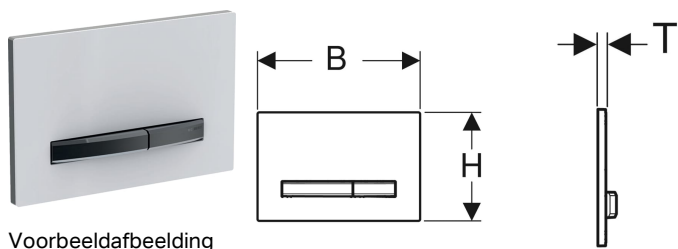

Geberit bedieningsplaat Sigma50, voor 2-toets spoeling, metaalkleur zwartchroom

Voorbeeldafbeelding

Gebruiksdoelen

- Voor de spoelactivering bij Geberit Sigma inbouwreservoirs

Eigenschappen

- Frontbediening

Leveringsomvang

- Montageframe
- 2 afstandshouders

- Bedieningstoetsen en bevestigingsplaat easy to clean gecoat
- Drukstiften geluiddempend, snelinstelling zonder gereedschap

Technische gegevens

Bedieningskracht | < 20 N

Toebehoren

- Houder voor Geberit DuoFresh stick, voor Sigma inbouwreservoir 12 cm
- Houder voor Geberit DuoFresh stick, voor Sigma inbouwreservoir 8 cm
- Geberit DuoFresh module met automatische activering en inschuifbaarheid voor Geberit DuoFresh stick, voor Sigma inbouwreservoir 12 cm
- Geberit DuoFresh module met automatische activering en inschuifbaarheid voor Geberit DuoFresh stick, voor Sigma inbouwreservoir 8 cm
- Geberit DuoFresh module met handmatige activering en inschuifbaarheid voor Geberit DuoFresh stick, voor Sigma inbouwreservoir 12 cm
- Geberit DuoFresh module met handmatige activering en inschuifbaarheid voor Geberit DuoFresh stick, voor Sigma inbouwreservoir 8 cm
- Geberit verlengset voor Sigma, Omega en Kappa inbouwreservoirs