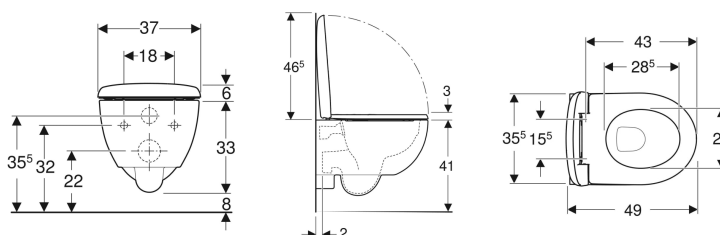

Geberit Renova Compact set wand-wc diepspoel, kleine sprong, gesloten vorm, Rimfree met wc-zitting

Voorbeeldafbeelding

Gebruiksdoelen

- Voor inbouwreservoirs
- Voor drukspoeler
- Geschikt voor inbouw in kleine badkamers en gastentoiletten

Eigenschappen

- Wandhangend
- Rimfree
- Eenvoudige bevestiging door Geberit wandbevestiging type EFF2 voor wc

- Diepspoel-wc
- Type 1, volledig volume 6 / 5 l, volgens EN 997
- Spoelt met 4,5 l
- Gesloten vorm
- Kleine sprong
- Wc-zitting van Duroplast
- Bodemvrijheid 7 cm
- Wc-deksel overlappend

Technische gegevens

Materiaal | Kristal porselein

Leveringsomvang

- Wc-keramiek
- Wc-zitting
- Bevestigingsmateriaal

Art. nr.	Kleur / oppervlak	B	H	T	Quick-release scharnieren	Softclose	Bevestiging	Scharniermateriaal
500.803.00.1	Wit	37 cm	39 cm	49 cm	Ja	Ja	Van boven	Messing verchromd