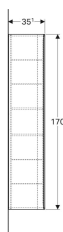

## Geberit Xeno<sup>2</sup> hoge kast met een deur en binnenspiegel

Voorbeeldafbeelding

### Eigenschappen

- Wandhangend
- Met een deur
- Deur met softclose mechanisme
- Met twee vaste schappen
- Met vier verstelbare schappen

- Scharnier zijde links of rechts
- Vochtbestendig
- Spiegel aan de binnenkant van de deur
- Voorgemonteerd geleverd

### Technische gegevens

Materiaal | Sterk verdichte 3-laagse houtspaanplaat

### Leveringsomvang

- 4 verplaatsbare schappen

- Bevestigingsmateriaal

Art. nr.	Kleur / oppervlak	B	H	T
500.503.01.1	Wit / Gelakt hoogglanzend	40 cm	170 cm	35.1 cm
500.503.00.1	Greige / Gelakt mat	40 cm	170 cm	35.1 cm
500.503.43.1	Sculturagrijs / Melamine houtstructuur	40 cm	170 cm	35.1 cm