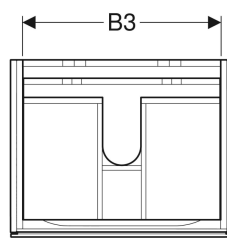

Eigenschappen

- Wandhangend
- Met twee laden
- Push-to-open-mechanisme om te openen
- Lade met antislipmat
- Lade met ledlamp
- Vochtbestendig
- Voorgemonteerd geleverd

Technische gegevens

Beschermingsgraad	IP21
Beschermingsklasse	II
Nominale spanning	230 V AC
Netfrequentie	50 Hz
Bedrijfsspanning	12 V DC
Materiaal	Sterk verdichte 3-laagse houtspaانplatte
Lichtkleur	3000 K

Leveringsomvang

- Bevestigingsmateriaal

Art. nr.	Kleur / oppervlak	B	B1	B2	B3	Breedte wastafel	H	T	Opgenomen vermogen	Lichtstroom
500.506.01.1	Wit / Gelakt hoogglanzend	58 cm	53 cm	10 cm	51.6 cm	60 cm	53 cm	46.2 cm	2.25 W	270 lm
500.509.01.1	Wit / Gelakt hoogglanzend	88 cm	83 cm	23 cm	81.6 cm	90 cm	53 cm	46.2 cm	3.75 W	450 lm
500.506.00.1	Greige / Gelakt mat	58 cm	53 cm	10 cm	51.6 cm	60 cm	53 cm	46.2 cm	2.25 W	270 lm
500.509.00.1	Greige / Gelakt mat	88 cm	83 cm	23 cm	81.6 cm	90 cm	53 cm	46.2 cm	3.75 W	450 lm
500.506.43.1	Sculturagrijs / Melamine houtstructuur	58 cm	53 cm	10 cm	51.6 cm	60 cm	53 cm	46.2 cm	2.25 W	270 lm
500.509.43.1	Sculturagrijs / Melamine houtstructuur	88 cm	83 cm	23 cm	81.6 cm	90 cm	53 cm	46.2 cm	3.75 W	450 lm

Toebehoren

- Geberit Xeno² lade-indeler voor lade, T-onderverdeling, voor bovenste lade
- Geberit Xeno² lade-indeler voor lade, H-onderverdeling, voor bovenste lade
- Geberit Xeno² lade-indeler voor lade, H-onderverdeling, voor onderste lade
- Geberit handdoekhouder voor badkamermeubilair, hoek met rechte hoek
- Geberit handdoekhouder voor badkamermeubilair, hoek met ronde hoek
- Geberit handdoekhouder voor badkamermeubilair
- Geberit magneethouder
- Geberit stopcontactelement
- Geberit stopcontactelement met USB-aansluiting