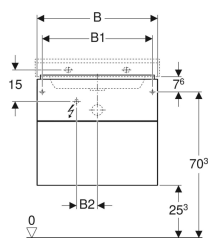

Eigenschappen

- Wandhangend
- Met twee laden
- Push-to-open-mechanisme om te openen
- Lade met antislipmat
- Lade met ledlamp
- Vochtbestendig
- Voorgemonteerd geleverd

Technische gegevens

Beschermingsgraad	IP21
Beschermingsklasse	II
Nominale spanning	230 V AC
Netfrequentie	50 Hz
Bedrijfsspanning	12 V DC
Materiaal	Sterk verdichte 3-laagse houtspaانplatte
Lichtkleur	3000 K

Leveringsomvang

- Bevestigingsmateriaal

Art. nr.	Kleur / oppervlak	B	B1	B2	B3	Breedte wastafel	H	T	Opgenomen vermogen	Lichtstroom
500.506.01.1	Wit / Gelakt hoogglanzend	58 cm	53 cm	10 cm	51.6 cm	60 cm	53 cm	46.2 cm	2.25 W	270 lm
500.509.01.1	Wit / Gelakt hoogglanzend	88 cm	83 cm	23 cm	81.6 cm	90 cm	53 cm	46.2 cm	3.75 W	450 lm
500.506.00.1	Greige / Gelakt mat	58 cm	53 cm	10 cm	51.6 cm	60 cm	53 cm	46.2 cm	2.25 W	270 lm
500.509.00.1	Greige / Gelakt mat	88 cm	83 cm	23 cm	81.6 cm	90 cm	53 cm	46.2 cm	3.75 W	450 lm
500.506.43.1	Sculturagrijs / Melamine houtstructuur	58 cm	53 cm	10 cm	51.6 cm	60 cm	53 cm	46.2 cm	2.25 W	270 lm
500.509.43.1	Sculturagrijs / Melamine houtstructuur	88 cm	83 cm	23 cm	81.6 cm	90 cm	53 cm	46.2 cm	3.75 W	450 lm

Toebehoren

- Geberit Xeno² lade-indeler voor lade, T-onderverdeling, voor bovenste lade
- Geberit Xeno² lade-indeler voor lade, H-onderverdeling, voor bovenste lade
- Geberit Xeno² lade-indeler voor lade, H-onderverdeling, voor onderste lade
- Geberit handdoekhouder voor badkamermeubilair, hoek met rechte hoek
- Geberit handdoekhouder voor badkamermeubilair, hoek met ronde hoek
- Geberit handdoekhouder voor badkamermeubilair
- Geberit magneethouder
- Geberit stopcontactelement
- Geberit stopcontactelement met USB-aansluiting