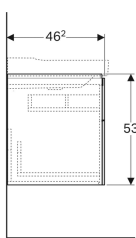

Eigenschappen

- Wandhangend
- Met twee laden
- Push-to-open-mechanisme om te openen
- Lade met antislipmat
- Lade met ledlamp
- Vochtbestendig
- Voorgemonteerd geleverd

Technische gegevens

Beschermingsgraad	IP21
Beschermingsklasse	II
Nominale spanning	230 V AC
Netfrequentie	50 Hz
Bedrijfsspanning	12 V DC
Materiaal	Sterk verdichte 3-laagse houtspaانplatte
Lichtkleur	3000 K

Leveringsomvang

- Bevestigingsmateriaal

Art. nr.	Kleur / oppervlak	B	B1	B2	B3	Breedte wastafel	H	T	Opgenomen vermogen	Lichtstroom
500.506.01.1	Wit / Gelakt hoogglanzend	58 cm	53 cm	10 cm	51.6 cm	60 cm	53 cm	46.2 cm	2.25 W	270 lm
500.509.01.1	Wit / Gelakt hoogglanzend	88 cm	83 cm	23 cm	81.6 cm	90 cm	53 cm	46.2 cm	3.75 W	450 lm
500.506.00.1	Greige / Gelakt mat	58 cm	53 cm	10 cm	51.6 cm	60 cm	53 cm	46.2 cm	2.25 W	270 lm
500.509.00.1	Greige / Gelakt mat	88 cm	83 cm	23 cm	81.6 cm	90 cm	53 cm	46.2 cm	3.75 W	450 lm
500.506.43.1	Sculturagrijs / Melamine houtstructuur	58 cm	53 cm	10 cm	51.6 cm	60 cm	53 cm	46.2 cm	2.25 W	270 lm
500.509.43.1	Sculturagrijs / Melamine houtstructuur	88 cm	83 cm	23 cm	81.6 cm	90 cm	53 cm	46.2 cm	3.75 W	450 lm

Toebehoren

- Geberit Xeno² lade-indeler voor lade, T-onderverdeling, voor bovenste lade
- Geberit Xeno² lade-indeler voor lade, H-onderverdeling, voor bovenste lade
- Geberit Xeno² lade-indeler voor lade, H-onderverdeling, voor onderste lade
- Geberit handdoekhouder voor badkamermeubilair, hoek met rechte hoek
- Geberit handdoekhouder voor badkamermeubilair, hoek met ronde hoek
- Geberit handdoekhouder voor badkamermeubilair
- Geberit magneethouder
- Geberit stopcontactelement
- Geberit stopcontactelement met USB-aansluiting