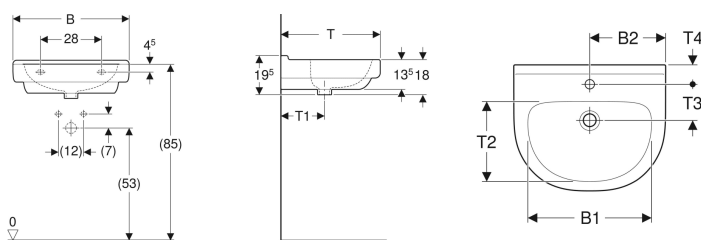

Geberit 300 Basic Arco wastafel

Voorbeeldafbeelding

Materiaal

Kristal porselein

Technische gegevens

Art. nr.	Kleur / oppervlak	Kraangat	Overloop	B	B1	B2	H	T	T1	T2	T3	T4
S830240000G	Wit	Gecentreerd	Zichtbaar	55 cm	44 cm	27.5 cm	18 cm	45.5 cm	22 cm	27.5 cm	14.5 cm	7.5 cm
S830241000G	Wit	Gecentreerd	Zonder	55 cm	44 cm	27.5 cm	18 cm	45.5 cm	22 cm	27.5 cm	14.5 cm	7.5 cm
S830240500G	Wit	Zonder	Zichtbaar	55 cm	44 cm	27.5 cm	18 cm	45.5 cm	22 cm	27.5 cm	- cm	- cm
S830241500G	Wit	Zonder	Zonder	55 cm	44 cm	27.5 cm	18 cm	45.5 cm	22 cm	27.5 cm	- cm	- cm
S830250000G	Wit	Gecentreerd	Zichtbaar	60 cm	49.5 cm	30 cm	18 cm	48.5 cm	24 cm	30.5 cm	15.8 cm	8.2 cm
S830251000G	Wit	Gecentreerd	Zonder	60 cm	49.5 cm	30 cm	18 cm	48.5 cm	24 cm	30.5 cm	15.8 cm	8.2 cm
S830250500G	Wit	Zonder	Zichtbaar	60 cm	49.5 cm	30 cm	18 cm	48.5 cm	24 cm	30.5 cm	- cm	- cm
S830251500G	Wit	Zonder	Zonder	60 cm	49.5 cm	30 cm	18 cm	48.5 cm	24 cm	30.5 cm	- cm	- cm