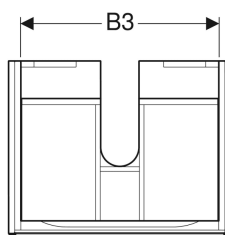

Eigenschappen

- Wandhangend
- Met een lade
- Push-to-open-mechanisme om te openen
- Lade met antislipmat
- Lade met ledlamp
- Vochtbestendig
- Voorgemonteerd geleverd

Technische gegevens

Beschermingsgraad	IP21
Beschermingsklasse	II
Nominale spanning	230 V AC
Netfrequentie	50 Hz
Bedrijfsspanning	12 V DC
Materiaal	Sterk verdichte 3-laagse houtspaانplaat
Lichtkleur	3000 K

Leveringsomvang

- Bevestigingsmateriaal

Art. nr.	Kleur / oppervlak	B	B1	B2	B3	Breedte wa stafel	H	T	Opgenomen ve rmogen	Lichtst room
500.505.01.1	Wit / Gelakt hoogglanzend	58 cm	54.6 cm	10 cm	51.6 cm	60 cm	22 cm	46.2 cm	2.25 W	270 lm
500.508.01.1	Wit / Gelakt hoogglanzend	88 cm	84.6 cm	23 cm	81.6 cm	90 cm	22 cm	46.2 cm	3.75 W	450 lm
500.505.00.1	Greige / Gelakt mat	58 cm	54.6 cm	10 cm	51.6 cm	60 cm	22 cm	46.2 cm	2.25 W	270 lm
500.508.00.1	Greige / Gelakt mat	88 cm	84.6 cm	23 cm	81.6 cm	90 cm	22 cm	46.2 cm	3.75 W	450 lm
500.505.43.1	Sculturagrijs / Melamine houtstructuur	58 cm	54.6 cm	10 cm	51.6 cm	60 cm	22 cm	46.2 cm	2.25 W	270 lm
500.508.43.1	Sculturagrijs / Melamine houtstructuur	88 cm	84.6 cm	23 cm	81.6 cm	90 cm	22 cm	46.2 cm	3.75 W	450 lm

Toebehoren

- Geberit Xeno² lade-indeler voor lade, T-onderverdeling, voor bovenste lade
- Geberit Xeno² lade-indeler voor lade, H-onderverdeling, voor bovenste lade
- Geberit handdoekhouder voor badkamermeubilair
- Geberit handdoekhouder voor badkamermeubilair, hoek met rechte hoek
- Geberit handdoekhouder voor badkamermeubilair, hoek met ronde hoek
- Geberit magneethouder
- Geberit stopcontactelement met USB-aansluiting
- Geberit stopcontactelement