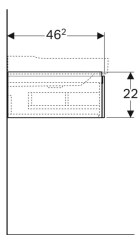

Eigenschappen

- Wandhangend
- Met een lade
- Push-to-open-mechanisme om te openen
- Lade met antislipmat
- Lade met ledlamp
- Vochtbestendig
- Voorgemonteerd geleverd

Technische gegevens

Beschermingsgraad	IP21
Beschermingsklasse	II
Nominale spanning	230 V AC
Netfrequentie	50 Hz
Bedrijfsspanning	12 V DC
Materiaal	Sterk verdichte 3-laagse houtspaانplaat
Lichtkleur	3000 K

Leveringsomvang

- Bevestigingsmateriaal

Art. nr.	Kleur / oppervlak	B	B1	B2	B3	Breedte wa stafel	H	T	Opgenomen ve rmogen	Lichtst room
500.505.01.1	Wit / Gelakt hoogglanzend	58 cm	54.6 cm	10 cm	51.6 cm	60 cm	22 cm	46.2 cm	2.25 W	270 lm
500.508.01.1	Wit / Gelakt hoogglanzend	88 cm	84.6 cm	23 cm	81.6 cm	90 cm	22 cm	46.2 cm	3.75 W	450 lm
500.505.00.1	Greige / Gelakt mat	58 cm	54.6 cm	10 cm	51.6 cm	60 cm	22 cm	46.2 cm	2.25 W	270 lm
500.508.00.1	Greige / Gelakt mat	88 cm	84.6 cm	23 cm	81.6 cm	90 cm	22 cm	46.2 cm	3.75 W	450 lm
500.505.43.1	Sculturagrijs / Melamine houtstructuur	58 cm	54.6 cm	10 cm	51.6 cm	60 cm	22 cm	46.2 cm	2.25 W	270 lm
500.508.43.1	Sculturagrijs / Melamine houtstructuur	88 cm	84.6 cm	23 cm	81.6 cm	90 cm	22 cm	46.2 cm	3.75 W	450 lm

Toebehoren

- Geberit Xeno² lade-indeler voor lade, T-onderverdeling, voor bovenste lade
- Geberit Xeno² lade-indeler voor lade, H-onderverdeling, voor bovenste lade
- Geberit handdoekhouder voor badkamermeubilair
- Geberit handdoekhouder voor badkamermeubilair, hoek met rechte hoek
- Geberit handdoekhouder voor badkamermeubilair, hoek met ronde hoek
- Geberit magneethouder
- Geberit stopcontactelement met USB-aansluiting
- Geberit stopcontactelement