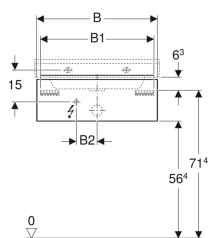

Eigenschappen

- Wandhangend
- Met een lade
- Push-to-open-mechanisme om te openen
- Lade met antislipmat
- Lade met ledlamp
- Vochtbestendig
- Voorgemonteerd geleverd

Technische gegevens

Beschermingsgraad	IP21
Beschermingsklasse	II
Nominale spanning	230 V AC
Netfrequentie	50 Hz
Bedrijfsspanning	12 V DC
Materiaal	Sterk verdichte 3-laagse houtspaانplaat
Lichtkleur	3000 K

Leveringsomvang

- Bevestigingsmateriaal

Art. nr.	Kleur / oppervlak	B	B1	B2	B3	Breedte wa stafel	H	T	Opgenomen ve rmogen	Lichtst room
500.505.01.1	Wit / Gelakt hoogglanzend	58 cm	54.6 cm	10 cm	51.6 cm	60 cm	22 cm	46.2 cm	2.25 W	270 lm
500.508.01.1	Wit / Gelakt hoogglanzend	88 cm	84.6 cm	23 cm	81.6 cm	90 cm	22 cm	46.2 cm	3.75 W	450 lm
500.505.00.1	Greige / Gelakt mat	58 cm	54.6 cm	10 cm	51.6 cm	60 cm	22 cm	46.2 cm	2.25 W	270 lm
500.508.00.1	Greige / Gelakt mat	88 cm	84.6 cm	23 cm	81.6 cm	90 cm	22 cm	46.2 cm	3.75 W	450 lm
500.505.43.1	Sculturagrijs / Melamine houtstructuur	58 cm	54.6 cm	10 cm	51.6 cm	60 cm	22 cm	46.2 cm	2.25 W	270 lm
500.508.43.1	Sculturagrijs / Melamine houtstructuur	88 cm	84.6 cm	23 cm	81.6 cm	90 cm	22 cm	46.2 cm	3.75 W	450 lm

Toebehoren

- Geberit Xeno² lade-indeler voor lade, T-onderverdeling, voor bovenste lade
- Geberit Xeno² lade-indeler voor lade, H-onderverdeling, voor bovenste lade
- Geberit handdoekhouder voor badkamermeubilair
- Geberit handdoekhouder voor badkamermeubilair, hoek met rechte hoek
- Geberit handdoekhouder voor badkamermeubilair, hoek met ronde hoek
- Geberit magneethouder
- Geberit stopcontactelement met USB-aansluiting
- Geberit stopcontactelement