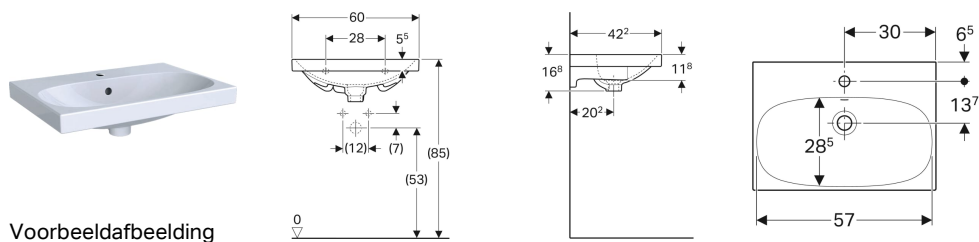

## Geberit Acanto wastafel kleine sprong

### Eigenschappen

- Geschikt voor onderbouwkast
- Kleine sprong

### Technische gegevens

Materiaal

Vuurklei

Art. nr.	Kleur / oppervlak	Kraangat	Overloop	B	Breedte onderkast	H	T
500.631.01.2	Wit	Gecentreerd	Zichtbaar	60 cm	59.5 cm	16.8 cm	42.2 cm
500.631.01.8	Wit / KeraTect	Gecentreerd	Zichtbaar	60 cm	59.5 cm	16.8 cm	42.2 cm