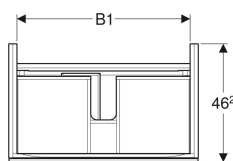

Eigenschappen

- Wandhangend
- Met een lade
- Met een binnenlade
- Greep om te openen
- Lade met softclose

- Vochtbestendig
- Voorzijde van spaanplaat met glazen afdekking
- Voorgemonteerd geleverd

Technische gegevens

Materiaal | Sterk verdichte 3-laagse houtspaانplaat

Leveringsomvang

- Onderkast voor wastafel
- Flessensifon met dompelbuis, ruimtebesparend model, $\varnothing$ 32 mm
- Bevestigingsmateriaal

Art. nr.	Kleur / oppervlak	B	B1	Breedte wastafel	H	T
500.609.01.2	Corpus: wit / hoogglans gelakt Laden: glas glanzend / wit	59.5 cm	53.1 cm	60 cm	53.5 cm	47.5 cm
500.610.01.2	Corpus: wit / hoogglans gelakt Laden: glas glanzend / wit	64 cm	57.6 cm	65 cm	53.5 cm	47.5 cm
500.611.01.2	Corpus: wit / hoogglans gelakt Laden: glas glanzend / wit	74 cm	67.6 cm	75 cm	53.5 cm	47.5 cm
500.612.01.2	Corpus: wit / hoogglans gelakt Laden: glas glanzend / wit	89 cm	82.6 cm	90 cm	53.5 cm	47.5 cm
500.609.JL.2	Corpus: zandgrijs / gelakt mat Laden: glas glanzend / zandgrijs	59.5 cm	53.1 cm	60 cm	53.5 cm	47.5 cm
500.610.JL.2	Corpus: zandgrijs / gelakt mat Laden: glas glanzend / zandgrijs	64 cm	57.6 cm	65 cm	53.5 cm	47.5 cm
500.611.JL.2	Corpus: zandgrijs / gelakt mat Laden: glas glanzend / zandgrijs	74 cm	67.6 cm	75 cm	53.5 cm	47.5 cm
500.612.JL.2	Corpus: zandgrijs / gelakt mat Laden: glas glanzend / zandgrijs	89 cm	82.6 cm	90 cm	53.5 cm	47.5 cm
500.609.JK.2	Corpus: lava / gelakt mat Laden: glas glanzend / lava	59.5 cm	53.1 cm	60 cm	53.5 cm	47.5 cm
500.610.JK.2	Corpus: lava / gelakt mat Laden: glas glanzend / lava	64 cm	57.6 cm	65 cm	53.5 cm	47.5 cm
500.611.JK.2	Corpus: lava / gelakt mat Laden: glas glanzend / lava	74 cm	67.6 cm	75 cm	53.5 cm	47.5 cm
500.612.JK.2	Corpus: lava / gelakt mat Laden: glas glanzend / lava	89 cm	82.6 cm	90 cm	53.5 cm	47.5 cm
500.609.16.1	Corpus: zwart / gelakt mat Laden: glas glanzend / zwart	59.5 cm	53.1 cm	60 cm	53.5 cm	47.5 cm
500.610.16.1	Corpus: zwart / gelakt mat Laden: glas glanzend / zwart	64 cm	57.6 cm	65 cm	53.5 cm	47.5 cm
500.611.16.1	Corpus: zwart / gelakt mat Laden: glas glanzend / zwart	74 cm	67.6 cm	75 cm	53.5 cm	47.5 cm
500.612.16.1	Corpus: zwart / gelakt mat Laden: glas glanzend / zwart	89 cm	82.6 cm	90 cm	53.5 cm	47.5 cm