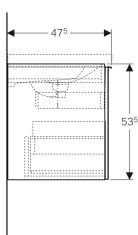

Eigenschappen

- Wandhangend
- Met een lade
- Met een binnenlade
- Greep om te openen
- Lade met softclose

- Vochtbestendig
- Voorzijde van spaanplaat met glazen afdekking
- Voorgemonteerd geleverd

Technische gegevens

Materiaal | Sterk verdichte 3-laagse houtspaانplaat

Leveringsomvang

- Onderkast voor wastafel
- Flessensifon met dompelbuis, ruimtebesparend model, $\varnothing$ 32 mm
- Bevestigingsmateriaal

Art. nr.	Kleur / oppervlak	B	B1	Breedte wastafel	H	T
500.609.01.2	Corpus: wit / hoogglans gelakt Laden: glas glanzend / wit	59.5 cm	53.1 cm	60 cm	53.5 cm	47.5 cm
500.610.01.2	Corpus: wit / hoogglans gelakt Laden: glas glanzend / wit	64 cm	57.6 cm	65 cm	53.5 cm	47.5 cm
500.611.01.2	Corpus: wit / hoogglans gelakt Laden: glas glanzend / wit	74 cm	67.6 cm	75 cm	53.5 cm	47.5 cm
500.612.01.2	Corpus: wit / hoogglans gelakt Laden: glas glanzend / wit	89 cm	82.6 cm	90 cm	53.5 cm	47.5 cm
500.609.JL.2	Corpus: zandgrijs / gelakt mat Laden: glas glanzend / zandgrijs	59.5 cm	53.1 cm	60 cm	53.5 cm	47.5 cm
500.610.JL.2	Corpus: zandgrijs / gelakt mat Laden: glas glanzend / zandgrijs	64 cm	57.6 cm	65 cm	53.5 cm	47.5 cm
500.611.JL.2	Corpus: zandgrijs / gelakt mat Laden: glas glanzend / zandgrijs	74 cm	67.6 cm	75 cm	53.5 cm	47.5 cm
500.612.JL.2	Corpus: zandgrijs / gelakt mat Laden: glas glanzend / zandgrijs	89 cm	82.6 cm	90 cm	53.5 cm	47.5 cm
500.609.JK.2	Corpus: lava / gelakt mat Laden: glas glanzend / lava	59.5 cm	53.1 cm	60 cm	53.5 cm	47.5 cm
500.610.JK.2	Corpus: lava / gelakt mat Laden: glas glanzend / lava	64 cm	57.6 cm	65 cm	53.5 cm	47.5 cm
500.611.JK.2	Corpus: lava / gelakt mat Laden: glas glanzend / lava	74 cm	67.6 cm	75 cm	53.5 cm	47.5 cm
500.612.JK.2	Corpus: lava / gelakt mat Laden: glas glanzend / lava	89 cm	82.6 cm	90 cm	53.5 cm	47.5 cm
500.609.16.1	Corpus: zwart / gelakt mat Laden: glas glanzend / zwart	59.5 cm	53.1 cm	60 cm	53.5 cm	47.5 cm
500.610.16.1	Corpus: zwart / gelakt mat Laden: glas glanzend / zwart	64 cm	57.6 cm	65 cm	53.5 cm	47.5 cm
500.611.16.1	Corpus: zwart / gelakt mat Laden: glas glanzend / zwart	74 cm	67.6 cm	75 cm	53.5 cm	47.5 cm
500.612.16.1	Corpus: zwart / gelakt mat Laden: glas glanzend / zwart	89 cm	82.6 cm	90 cm	53.5 cm	47.5 cm