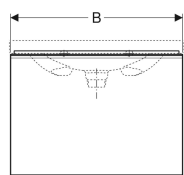

Geberit Acanto onderkast voor wastafel, met één lade, één binnenlade en sifon

0

Eigenschappen

- Wandhangend
- Met een lade
- Met een binnenlade
- Greep om te openen
- Lade met softclose

- Vochtbestendig
- Voorzijde van spaanplaat met glazen afdekking
- Voorgemonteerd geleverd

Technische gegevens

Materiaal | Sterk verdichte 3-laagse houtspaانplaat

Leveringsomvang

- Onderkast voor wastafel
- Flessensifon met dompelbuis, ruimtebesparend model, $\varnothing$ 32 mm
- Bevestigingsmateriaal