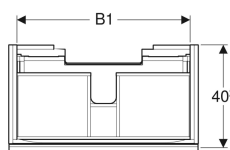

Geberit Acanto onderkast voor wastafel, met een lade en een binnenlade, kleine sprong, met sifon

Voorbeeldafbeelding

Eigenschappen

- Wandhangend
- Met een lade
- Met een binnenlade
- Greep om te openen
- Lade met softclose

- Kleine sprong
- Vochtbestendig
- Voorzijde van spaanplaat met glazen afdekking
- Voorgemonteerd geleverd

Technische gegevens

Materiaal | Sterk verdichte 3-laagse houtspaanplaat

Leveringsomvang

- Onderkast voor wastafel
- Flessensifon met dompelbuis, ruimtebesparend model, ø 32 mm
- Bevestigingsmateriaal

Art. nr.	Kleur / oppervlak	B	B1	Breedte wastafel	H	T
500.614.01.2	Corpus: wit / hoogglans gelakt Laden: glas glanzend / wit	59.5 cm	53.1 cm	60 cm	53.5 cm	41.6 cm
500.615.01.2	Corpus: wit / hoogglans gelakt Laden: glas glanzend / wit	74 cm	67.6 cm	75 cm	53.5 cm	41.6 cm
500.616.01.2	Corpus: wit / hoogglans gelakt Laden: glas glanzend / wit	89 cm	82.6 cm	90 cm	53.5 cm	41.6 cm
500.614.JL.2	Corpus: zandgrijs / gelakt mat Laden: glas glanzend / zandgrijs	59.5 cm	53.1 cm	60 cm	53.5 cm	41.6 cm
500.615.JL.2	Corpus: zandgrijs / gelakt mat Laden: glas glanzend / zandgrijs	74 cm	67.6 cm	75 cm	53.5 cm	41.6 cm
500.616.JL.2	Corpus: zandgrijs / gelakt mat Laden: glas glanzend / zandgrijs	89 cm	82.6 cm	90 cm	53.5 cm	41.6 cm
500.614.JK.2	Corpus: lava / gelakt mat Laden: glas glanzend / lava	59.5 cm	53.1 cm	60 cm	53.5 cm	41.6 cm
500.615.JK.2	Corpus: lava / gelakt mat Laden: glas glanzend / lava	74 cm	67.6 cm	75 cm	53.5 cm	41.6 cm
500.616.JK.2	Corpus: lava / gelakt mat Laden: glas glanzend / lava	89 cm	82.6 cm	90 cm	53.5 cm	41.6 cm
500.614.16.1	Corpus: zwart / gelakt mat Laden: glas glanzend / zwart	59.5 cm	53.1 cm	60 cm	53.5 cm	41.6 cm
500.615.16.1	Corpus: zwart / gelakt mat Laden: glas glanzend / zwart	74 cm	67.6 cm	75 cm	53.5 cm	41.6 cm
500.616.16.1	Corpus: zwart / gelakt mat Laden: glas glanzend / zwart	89 cm	82.6 cm	90 cm	53.5 cm	41.6 cm