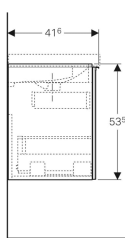

Geberit Acanto onderkast voor wastafel, met een lade en een binnenlade, kleine sprong, met sifon

Voorbeeldafbeelding

Eigenschappen

- Wandhangend
- Met een lade
- Met een binnenlade
- Greep om te openen
- Lade met softclose

- Kleine sprong
- Vochtbestendig
- Voorzijde van spaanplaat met glazen afdekking
- Voorgemonteerd geleverd

Technische gegevens

Materiaal | Sterk verdichte 3-laagse houtspaanplaat

Leveringsomvang

- Onderkast voor wastafel
- Flessensifon met dompelbuis, ruimtebesparend model, ø 32 mm
- Bevestigingsmateriaal

Art. nr.	Kleur / oppervlak	B	B1	Breedte wastafel	H	T
500.614.01.2	Corpus: wit / hoogglans gelakt Laden: glas glanzend / wit	59.5 cm	53.1 cm	60 cm	53.5 cm	41.6 cm
500.615.01.2	Corpus: wit / hoogglans gelakt Laden: glas glanzend / wit	74 cm	67.6 cm	75 cm	53.5 cm	41.6 cm
500.616.01.2	Corpus: wit / hoogglans gelakt Laden: glas glanzend / wit	89 cm	82.6 cm	90 cm	53.5 cm	41.6 cm
500.614.JL.2	Corpus: zandgrijs / gelakt mat Laden: glas glanzend / zandgrijs	59.5 cm	53.1 cm	60 cm	53.5 cm	41.6 cm
500.615.JL.2	Corpus: zandgrijs / gelakt mat Laden: glas glanzend / zandgrijs	74 cm	67.6 cm	75 cm	53.5 cm	41.6 cm
500.616.JL.2	Corpus: zandgrijs / gelakt mat Laden: glas glanzend / zandgrijs	89 cm	82.6 cm	90 cm	53.5 cm	41.6 cm
500.614.JK.2	Corpus: lava / gelakt mat Laden: glas glanzend / lava	59.5 cm	53.1 cm	60 cm	53.5 cm	41.6 cm
500.615.JK.2	Corpus: lava / gelakt mat Laden: glas glanzend / lava	74 cm	67.6 cm	75 cm	53.5 cm	41.6 cm
500.616.JK.2	Corpus: lava / gelakt mat Laden: glas glanzend / lava	89 cm	82.6 cm	90 cm	53.5 cm	41.6 cm
500.614.16.1	Corpus: zwart / gelakt mat Laden: glas glanzend / zwart	59.5 cm	53.1 cm	60 cm	53.5 cm	41.6 cm
500.615.16.1	Corpus: zwart / gelakt mat Laden: glas glanzend / zwart	74 cm	67.6 cm	75 cm	53.5 cm	41.6 cm
500.616.16.1	Corpus: zwart / gelakt mat Laden: glas glanzend / zwart	89 cm	82.6 cm	90 cm	53.5 cm	41.6 cm