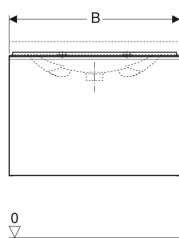

Geberit Acanto onderkast voor wastafel, met een lade en een binnenlade, kleine sprong, met sifon

Voorbeeldafbeelding

Eigenschappen

- Wandhangend
- Met een lade
- Met een binnenlade
- Greep om te openen
- Lade met softclose

- Kleine sprong
- Vochtbestendig
- Voorzijde van spaanplaat met glazen afdekking
- Voorgemonteerd geleverd

Technische gegevens

Materiaal | Sterk verdichte 3-laagse houtspaanplaat

Leveringsomvang

- Onderkast voor wastafel
- Flessensifon met dompelbuis, ruimtebesparend model, ø 32 mm
- Bevestigingsmateriaal

Art. nr.	Kleur / oppervlak	B	B1	Breedte wastafel	H	T
500.614.01.2	Corpus: wit / hoogglans gelakt Laden: glas glanzend / wit	59.5 cm	53.1 cm	60 cm	53.5 cm	41.6 cm
500.615.01.2	Corpus: wit / hoogglans gelakt Laden: glas glanzend / wit	74 cm	67.6 cm	75 cm	53.5 cm	41.6 cm
500.616.01.2	Corpus: wit / hoogglans gelakt Laden: glas glanzend / wit	89 cm	82.6 cm	90 cm	53.5 cm	41.6 cm
500.614.JL.2	Corpus: zandgrijs / gelakt mat Laden: glas glanzend / zandgrijs	59.5 cm	53.1 cm	60 cm	53.5 cm	41.6 cm
500.615.JL.2	Corpus: zandgrijs / gelakt mat Laden: glas glanzend / zandgrijs	74 cm	67.6 cm	75 cm	53.5 cm	41.6 cm
500.616.JL.2	Corpus: zandgrijs / gelakt mat Laden: glas glanzend / zandgrijs	89 cm	82.6 cm	90 cm	53.5 cm	41.6 cm
500.614.JK.2	Corpus: lava / gelakt mat Laden: glas glanzend / lava	59.5 cm	53.1 cm	60 cm	53.5 cm	41.6 cm
500.615.JK.2	Corpus: lava / gelakt mat Laden: glas glanzend / lava	74 cm	67.6 cm	75 cm	53.5 cm	41.6 cm
500.616.JK.2	Corpus: lava / gelakt mat Laden: glas glanzend / lava	89 cm	82.6 cm	90 cm	53.5 cm	41.6 cm
500.614.16.1	Corpus: zwart / gelakt mat Laden: glas glanzend / zwart	59.5 cm	53.1 cm	60 cm	53.5 cm	41.6 cm
500.615.16.1	Corpus: zwart / gelakt mat Laden: glas glanzend / zwart	74 cm	67.6 cm	75 cm	53.5 cm	41.6 cm
500.616.16.1	Corpus: zwart / gelakt mat Laden: glas glanzend / zwart	89 cm	82.6 cm	90 cm	53.5 cm	41.6 cm