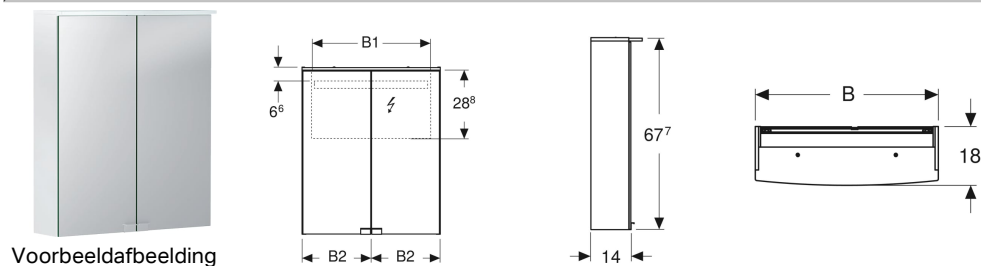

Geberit Option Basic spiegelkast met verlichting en twee deuren

Eigenschappen

- Passend bij alle badkamerseries
- LED-verlichting
- Schakelaar mechanisch
- Stopcontact aan de onderkant links of rechts gemonteerd
- Schappen van glas verstelbaar
- Met twee deuren
- Deuren aan beide zijden spiegelen

Technische gegevens

Beschermingsgraad	IP44
Beschermingsklasse	I
Nominale spanning	230 V AC
Netfrequentie	50 Hz
Bedrijfsspanning	12 V DC
Uitgangsspanning	12 V DC
Materiaal	Sterk verdichte 3-laagse houtspaankplaat
Levensduur LED-verlichting	60000 h LM-80
Lichtkleur	4200 K
Kleurweergave-index	> 80

Leveringsomvang

- Spiegelkast
- 2 schappen van glas
- Bevestigingsmateriaal

Art. nr.	Kleur / oppervlak	B	B1	B2	H	T	Opgenomen vermogen	Contactdoos	Lichtstroom
500.257.00.1	Corpus: wit / gelakt mat Deuren: van binnen en buiten met spiegelglas	50 cm	46.8 cm	24.7 cm	67.7 cm	18 cm	9 W	CEE 7/3 (Schuko)	1170 lm
500.258.00.1	Corpus: wit / gelakt mat Deuren: van binnen en buiten met spiegelglas	56 cm	52.8 cm	27.7 cm	67.7 cm	18 cm	10 W	CEE 7/3 (Schuko)	1300 lm
500.273.00.1	Corpus: wit / gelakt mat Deuren: van binnen en buiten met spiegelglas	60 cm	56.8 cm	29.7 cm	67.7 cm	18 cm	11 W	CEE 7/3 (Schuko)	1430 lm