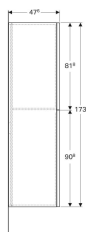

Geberit Acanto hoge kast met twee uitschuifbare opbergruimten

Voorbeeldafbeelding

Eigenschappen

- Wandhangend
- Met twee vakken
- Greep om te openen
- Lade met softclose

- Vochtbestendig
- Voorzijde van spaanplaat met glazen afdekking
- Voorgemonteerd geleverd

Technische gegevens

Materiaal | Sterk verdichte 3-laagse houtspaانplaat

Leveringsomvang

- Hoge kast
- Bevestigingsmateriaal

Art. nr.	Kleur / oppervlak	B	H	T
500.638.01.2	Corpus: wit / hoogglans gelakt Uitschuifbare opbergruimten: wit / glas hoogglans	22 cm	173 cm	47.6 cm
500.638.JL.2	Corpus: zandgrijs / gelakt mat Uitschuifbare opbergruimten: zandgrijs / glas hoogglans	22 cm	173 cm	47.6 cm
500.638.JK.2	Corpus: lava / gelakt mat Uitschuifbare opbergruimten: lava / glas hoogglans	22 cm	173 cm	47.6 cm
500.638.16.1	Corpus: zwart / gelakt mat Uitschuifbare opbergruimten: zwart / glas hoogglans	22 cm	173 cm	47.6 cm