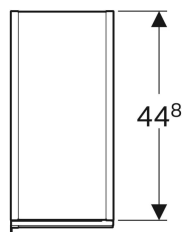

Geberit Acanto hoge kast met twee uitschuifbare opbergruimten

Voorbeeldafbeelding

Eigenschappen

- Wandhangend
- Met twee vakken
- Greep om te openen
- Lade met softclose

- Vochtbestendig
- Voorzijde van spaanplaat met glazen afdekking
- Voorgemonteerd geleverd

Technische gegevens

Materiaal | Sterk verdichte 3-laagse houtspaانplaat

Leveringsomvang

- Hoge kast
- Bevestigingsmateriaal

Art. nr.	Kleur / oppervlak	B	H	T
500.638.01.2	Corpus: wit / hoogglans gelakt Uitschuifbare opbergruimten: wit / glas hoogglans	22 cm	173 cm	47.6 cm
500.638.JL.2	Corpus: zandgrijs / gelakt mat Uitschuifbare opbergruimten: zandgrijs / glas hoogglans	22 cm	173 cm	47.6 cm
500.638.JK.2	Corpus: lava / gelakt mat Uitschuifbare opbergruimten: lava / glas hoogglans	22 cm	173 cm	47.6 cm
500.638.16.1	Corpus: zwart / gelakt mat Uitschuifbare opbergruimten: zwart / glas hoogglans	22 cm	173 cm	47.6 cm