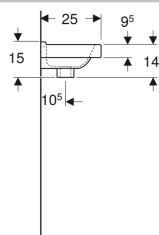

Geberit 300 Basic fontein met asymmetrische overloop

- Overloop asymmetrisch

Materiaal

Kristal porselein

	Kleur / oppervlak	Kraangat	Overloop	B	H	T
S840010000G	Wit	Rechts	Zichtbaar	36 cm	15 cm	25 cm
S840011000G	Wit	Rechts	Zonder	36 cm	15 cm	25 cm
S840010500G	Wit	Zonder	Zichtbaar	36 cm	15 cm	25 cm
S840011500G	Wit	Zonder	Zonder	36 cm	15 cm	25 cm