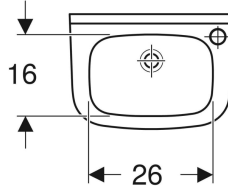

Geberit 300 Basic fontein met asymmetrische overloop

- Overloop asymmetrisch

Materiaal

Kristal porselein

	Kleur / oppervlak	Kraangat	Overloop	B	H	T
S840010000G	Wit	Rechts	Zichtbaar	36 cm	15 cm	25 cm
S840011000G	Wit	Rechts	Zonder	36 cm	15 cm	25 cm
S840010500G	Wit	Zonder	Zichtbaar	36 cm	15 cm	25 cm
S840011500G	Wit	Zonder	Zonder	36 cm	15 cm	25 cm