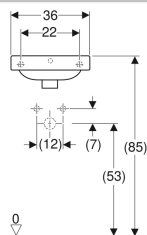

Geberit 300 Basic fontein met asymmetrische overloop

- Overloop asymmetrisch

Materiaal

Kristal porselein

	Kleur / oppervlak	Kraangat	Overloop	B	H	T
S840010000G	Wit	Rechts	Zichtbaar	36 cm	15 cm	25 cm
S840011000G	Wit	Rechts	Zonder	36 cm	15 cm	25 cm
S840010500G	Wit	Zonder	Zichtbaar	36 cm	15 cm	25 cm
S840011500G	Wit	Zonder	Zonder	36 cm	15 cm	25 cm

- Geberit afvoerplug met stop en kogelketting alleen voor fontein met twee kraanopeningen