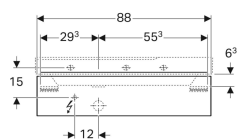

Geberit Xeno² onderkast voor wastafel met aflegvlak, met een lade

Voorbeeldafbeelding

0

Eigenschappen

- Wandhangend
- Met een lade
- Push-to-open-mechanisme om te openen
- Met aflegvlak
- Lade met antislipmat
- Lade met ledlamp
- Vochtbestendig
- Voorgemonteerd geleverd

Technische gegevens

Beschermingsgraad	IP21
Beschermingsklasse	II
Nominale spanning	230 V AC
Netfrequentie	50 Hz
Bedrijfsspanning	12 V DC
Opgenomen vermogen	3.75 W
Materiaal	Sterk verdichte 3-laagse houtspaanplaat
Lichtkleur	3000 K

Leveringsomvang

- Bevestigingsmateriaal

Art. nr.	Kleur / oppervlak	B	Breedte wastafel	H	T	Sifonuitsparing
500.513.01.1	Wit / Gelakt hoogglanzend	88 cm	90 cm	22 cm	46.2 cm	Links
500.514.01.1	Wit / Gelakt hoogglanzend	88 cm	90 cm	22 cm	46.2 cm	Rechts
500.513.00.1	Greige / Gelakt mat	88 cm	90 cm	22 cm	46.2 cm	Links
500.514.00.1	Greige / Gelakt mat	88 cm	90 cm	22 cm	46.2 cm	Rechts
500.513.43.1	Sculturagrijs / Melamine houtstructuur	88 cm	90 cm	22 cm	46.2 cm	Links
500.514.43.1	Sculturagrijs / Melamine houtstructuur	88 cm	90 cm	22 cm	46.2 cm	Rechts

Toebehoren

- Geberit Xeno² lade-indeler voor lade, T-onderverdeling, voor bovenste lade
- Geberit Xeno² lade-indeler voor lade, H-onderverdeling, voor bovenste lade
- Geberit handdoekhouder voor badkamermeubilair, hoek met rechte hoek
- Geberit handdoekhouder voor badkamermeubilair, hoek met ronde hoek
- Geberit handdoekhouder voor badkamermeubilair
- Geberit magneethouder
- Geberit stopcontactelement met USB-aansluiting
- Geberit stopcontactelement