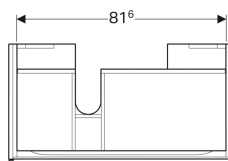

Geberit Xeno² onderkast voor wastafel met aflegvlak, met een lade

Voorbeeldafbeelding

0

Eigenschappen

- Wandhangend
- Met een lade
- Push-to-open-mechanisme om te openen
- Met aflegvlak
- Lade met antislipmat
- Lade met ledlamp
- Vochtbestendig
- Voorgemonteerd geleverd

Technische gegevens

Beschermingsgraad	IP21
Beschermingsklasse	II
Nominale spanning	230 V AC
Netfrequentie	50 Hz
Bedrijfsspanning	12 V DC
Opgenomen vermogen	3.75 W
Materiaal	Sterk verdichte 3-laagse houtspaanplaat
Lichtkleur	3000 K

Leveringsomvang

- Bevestigingsmateriaal

Art. nr.	Kleur / oppervlak	B	Breedte wastafel	H	T	Sifonuitsparing
500.513.01.1	Wit / Gelakt hoogglanzend	88 cm	90 cm	22 cm	46.2 cm	Links
500.514.01.1	Wit / Gelakt hoogglanzend	88 cm	90 cm	22 cm	46.2 cm	Rechts
500.513.00.1	Greige / Gelakt mat	88 cm	90 cm	22 cm	46.2 cm	Links
500.514.00.1	Greige / Gelakt mat	88 cm	90 cm	22 cm	46.2 cm	Rechts
500.513.43.1	Sculturagrijs / Melamine houtstructuur	88 cm	90 cm	22 cm	46.2 cm	Links
500.514.43.1	Sculturagrijs / Melamine houtstructuur	88 cm	90 cm	22 cm	46.2 cm	Rechts

Toebehoren

- Geberit Xeno² lade-indeler voor lade, T-onderverdeling, voor bovenste lade
- Geberit Xeno² lade-indeler voor lade, H-onderverdeling, voor bovenste lade
- Geberit handdoekhouder voor badkamermeubilair, hoek met rechte hoek
- Geberit handdoekhouder voor badkamermeubilair, hoek met ronde hoek
- Geberit handdoekhouder voor badkamermeubilair
- Geberit magneethouder
- Geberit stopcontactelement met USB-aansluiting
- Geberit stopcontactelement