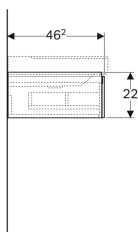

Geberit Xeno² onderkast voor wastafel met aflegvlak, met een lade

Voorbeeldafbeelding

0

Eigenschappen

- Wandhangend
- Met een lade
- Push-to-open-mechanisme om te openen
- Met aflegvlak
- Lade met antislipmat
- Lade met ledlamp
- Vochtbestendig
- Voorgemonteerd geleverd

Technische gegevens

Beschermingsgraad	IP21
Beschermingsklasse	II
Nominale spanning	230 V AC
Netfrequentie	50 Hz
Bedrijfsspanning	12 V DC
Opgenomen vermogen	3.75 W
Materiaal	Sterk verdichte 3-laagse houtspaanplaat
Lichtkleur	3000 K

Leveringsomvang

- Bevestigingsmateriaal

Art. nr.	Kleur / oppervlak	B	Breedte wastafel	H	T	Sifonuitsparing
500.513.01.1	Wit / Gelakt hoogglanzend	88 cm	90 cm	22 cm	46.2 cm	Links
500.514.01.1	Wit / Gelakt hoogglanzend	88 cm	90 cm	22 cm	46.2 cm	Rechts
500.513.00.1	Greige / Gelakt mat	88 cm	90 cm	22 cm	46.2 cm	Links
500.514.00.1	Greige / Gelakt mat	88 cm	90 cm	22 cm	46.2 cm	Rechts
500.513.43.1	Sculturagrijs / Melamine houtstructuur	88 cm	90 cm	22 cm	46.2 cm	Links
500.514.43.1	Sculturagrijs / Melamine houtstructuur	88 cm	90 cm	22 cm	46.2 cm	Rechts

Toebehoren

- Geberit Xeno² lade-indeler voor lade, T-onderverdeling, voor bovenste lade
- Geberit Xeno² lade-indeler voor lade, H-onderverdeling, voor bovenste lade
- Geberit handdoekhouder voor badkamermeubilair, hoek met rechte hoek
- Geberit handdoekhouder voor badkamermeubilair, hoek met ronde hoek
- Geberit handdoekhouder voor badkamermeubilair
- Geberit magneethouder
- Geberit stopcontactelement met USB-aansluiting
- Geberit stopcontactelement