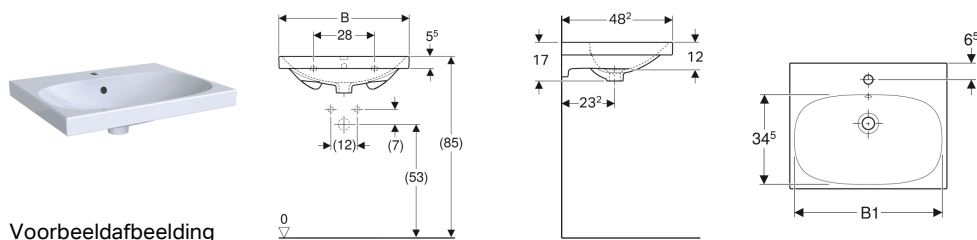

Geberit Acanto wastafel

Voorbeeldafbeelding

Eigenschappen

- Geschikt voor onderbouwkast

Technische gegevens

Materiaal

Vuurklei

Art. nr.	Kleur / oppervlak	Max. leveringstijd in weken	Kraangat	Overloop	B	B1	Breedte onderkast	H	T
501.880.00.1	Wit		Links en rechts	Zichtbaar	120 cm	117 cm	119 cm	18 cm	48.2 cm
501.880.00.2	Wit / KeraTect		Links en rechts	Zichtbaar	120 cm	117 cm	119 cm	18 cm	48.2 cm
501.880.00.3 *	Wit	6 weken	Zonder	Zichtbaar	120 cm	117 cm	119 cm	18 cm	48.2 cm
501.880.00.4 *	Wit / KeraTect	10 weken	Zonder	Zichtbaar	120 cm	117 cm	119 cm	18 cm	48.2 cm
501.880.00.5 *	Wit	6 weken	Links en rechts	Zonder	120 cm	117 cm	119 cm	18 cm	48.2 cm
501.880.00.6 *	Wit / KeraTect	10 weken	Links en rechts	Zonder	120 cm	117 cm	119 cm	18 cm	48.2 cm
501.880.00.7 *	Wit	6 weken	Zonder	Zonder	120 cm	117 cm	119 cm	18 cm	48.2 cm
501.880.00.8 *	Wit / KeraTect	10 weken	Zonder	Zonder	120 cm	117 cm	119 cm	18 cm	48.2 cm
500.620.01.2	Wit		Gecentreerd	Zichtbaar	60 cm	57 cm	59.5 cm	17 cm	48.2 cm
500.620.01.8	Wit / KeraTect		Gecentreerd	Zichtbaar	60 cm	57 cm	59.5 cm	17 cm	48.2 cm
500.621.01.2	Wit		Gecentreerd	Zichtbaar	65 cm	61.5 cm	64 cm	17 cm	48.2 cm
500.621.01.8	Wit / KeraTect		Gecentreerd	Zichtbaar	65 cm	61.5 cm	64 cm	17 cm	48.2 cm

* Ordergerelateerde productie

Indicatie van de levertijd bij beschikbaarheid uit voorraad Geberit

Toebehoren

- Geberit afvoerplug ruimtesparend model, smalle uitvoering, met externe stop met drukbediening