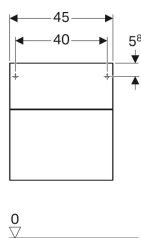

Geberit Xeno² zijkast met twee laden

Voorbeeldafbeelding

Eigenschappen

- Wandhangend
- Met twee laden
- Push-to-open-mechanisme om te openen

- Vochtbestendig
- Voorgemonteerd geleverd

Technische gegevens

Materiaal | Sterk verdichte 3-laagse houtspaanplaat

Leveringsomvang

- Bevestigingsmateriaal

Art. nr.	Kleur / oppervlak	B	H	T
500.504.01.1	Wit / Gelakt hoogglanzend	45 cm	51 cm	46.2 cm
500.504.00.1	Greige / Gelakt mat	45 cm	51 cm	46.2 cm
500.504.43.1	Sculturagrijs / Melamine houtstructuur	45 cm	51 cm	46.2 cm