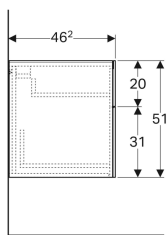

Eigenschappen

- Wandhangend
- Met twee laden
- Push-to-open-mechanisme om te openen

- Vochtbestendig
- Voorgemonteerd geleverd

Technische gegevens

Materiaal | Sterk verdichte 3-laagse houtspaanplaat

Leveringsomvang

- Bevestigingsmateriaal

Art. nr.	Kleur / oppervlak	B	H	T
500.504.01.1	Wit / Gelakt hoogglanzend	45 cm	51 cm	46.2 cm
500.504.00.1	Greige / Gelakt mat	45 cm	51 cm	46.2 cm
500.504.43.1	Sculturagrijs / Melamine houtstructuur	45 cm	51 cm	46.2 cm

Toebehoren

- Geberit Xeno² lade-indeler voor lade, T-onderverdeling, voor bovenste lade
- Geberit Xeno² lade-indeler voor lade, H-onderverdeling, voor bovenste lade
- Geberit Xeno² lade-indeler voor lade, H-onderverdeling, voor onderste lade
- Geberit Xeno² glasafleg
- Geberit handdoekhouder voor badkamermeubilair
- Geberit handdoekhouder voor badkamermeubilair, hoek met rechte hoek
- Geberit handdoekhouder voor badkamermeubilair, hoek met ronde hoek
- Geberit magneethouder
- Geberit stopcontactelement
- Geberit stopcontactelement met USB-aansluiting