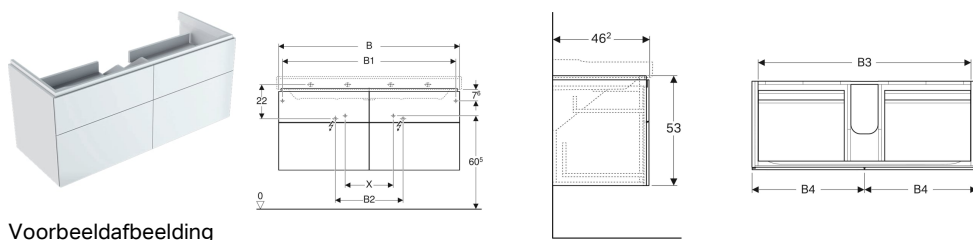

## Geberit Xeno<sup>2</sup> onderkast voor wastafel, met breedte vanaf 120 cm, met vier laden

Voorbeeldafbeelding

### Eigenschappen

- Wandhangend
- Met vier laden
- Push-to-open-mechanisme om te openen
- Lade met antislipmat
- Lade met ledlamp
- Vochtbestendig
- Voorgemonteerd geleverd