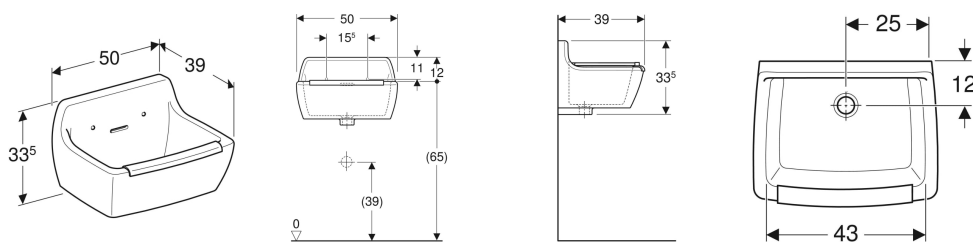

Geberit 300 Basic Norma uitstortgootsteen voor klaprooster

Gebruiksdoelen

- Voor het uitgieten van vuilwater
- Voor het reinigen van zeer vuile voorwerpen
- Voor industrie en handel
- Voor scholen en andere onderwijsinstellingen
- Voor particuliere ruimten

Eigenschappen

- Afvoeropening $\varnothing$ 62 mm

Technische gegevens

Materiaal | Brandklei

Leveringsomvang

- Wasbakbeschermer

Extra te bestellen

- Bevestigingsmateriaal

Art. nr.	Kleur / oppervlak	Overloop	B	B1	B2	H	H1	H2	T	T1
S8A4300000G	Wit	Zichtbaar	50 cm	43 cm	25 cm	33.5 cm	11 cm	12 cm	39 cm	12 cm