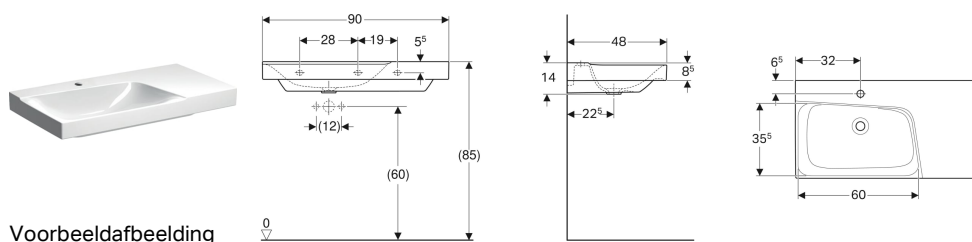

Geberit Xeno² wastafel met aflegvlak

Voorbeeldafbeelding

Eigenschappen

- Geschikt voor onderbouwkast
- Asymmetrisch

- Met aflegvlak

Technische gegevens

Materiaal

Vuurklei

Extra te bestellen

- Wastafelaansluiting

Art. nr.	Kleur / oppervlak	Kraangat	Overloop	Aflegvlak	B	H	T
500.533.01.1	Wit / KeraTect	Gecentreerd	Zonder	Rechts	90 cm	14 cm	48 cm
500.535.01.1	Wit / KeraTect	Gecentreerd	Zonder	Links	90 cm	14 cm	48 cm
500.534.01.1	Wit / KeraTect	Zonder	Zonder	Rechts	90 cm	14 cm	48 cm
500.536.01.1	Wit / KeraTect	Zonder	Zonder	Links	90 cm	14 cm	48 cm

Toebehoren

- Geberit afvoerplug met vrije uitloop en ventielafdekking
- Geberit dompelbuissifon voor wastafel, ruimtesparend model, afvoer horizontaal
- Geberit afvoerplug met vrije uitloop, zeef

- Geberit wasbakaansluiting Clou, met bediening via hendel alleen voor wastafels met een kraanopening. Met wastafels 60 en 90 cm met een kraanopening alleen compatibel, indien zonder onderkast gemonteerd