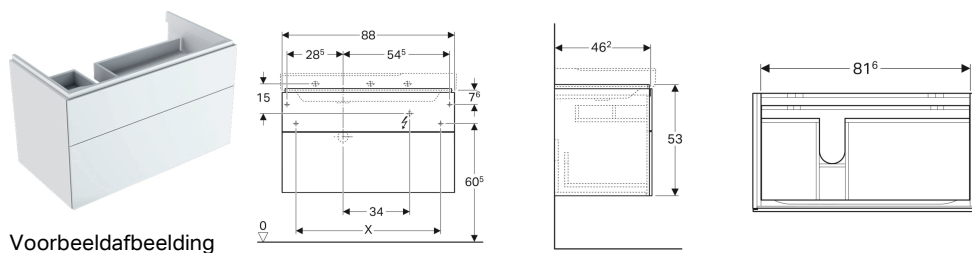

Geberit Xeno² onderkast voor wastafel met aflegvlak, met twee laden

Eigenschappen

- Wandhangend
- Met twee laden
- Push-to-open-mechanisme om te openen
- Met aflegvlak
- Lade met antislipmat
- Lade met ledlamp
- Vochtbestendig
- Voorgemonteerd geleverd

Technische gegevens

Beschermingsgraad	IP21
Beschermingsklasse	II
Nominale spanning	230 V AC
Netfrequentie	50 Hz
Bedrijfsspanning	12 V DC
Opgenomen vermogen	3.75 W
Materiaal	Sterk verdichte 3-laagse houtspaانplatte
Lichtkleur	3000 K

Leveringsomvang

- Bevestigingsmateriaal

Art. nr.	Kleur / oppervlak	B	Breedte wastafel	H	T	Lichtstroom	Sifonuitsparing
500.515.01.1	Wit / Gelakt hoogglanzend	88 cm	90 cm	53 cm	46.2 cm	450 lm	Links
500.516.01.1	Wit / Gelakt hoogglanzend	88 cm	90 cm	53 cm	46.2 cm	450 lm	Rechts
500.515.00.1	Greige / Gelakt mat	88 cm	90 cm	53 cm	46.2 cm	450 lm	Links
500.516.00.1	Greige / Gelakt mat	88 cm	90 cm	53 cm	46.2 cm	450 lm	Rechts
500.515.43.1	Sculturagrijs / Melamine houtstructuur	88 cm	90 cm	53 cm	46.2 cm	450 lm	Links
500.516.43.1	Sculturagrijs / Melamine houtstructuur	88 cm	90 cm	53 cm	46.2 cm	450 lm	Rechts