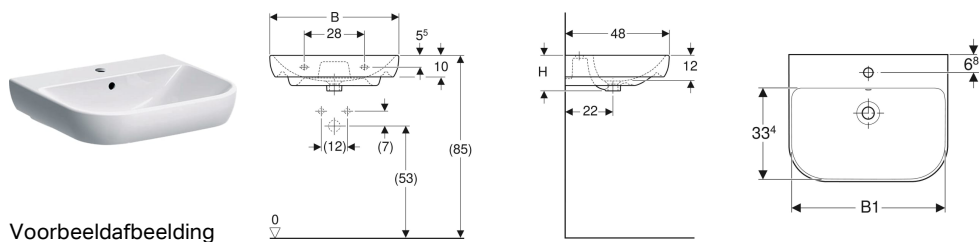

## Geberit Smyle wastafel

### Eigenschappen

- Kan gecombineerd worden met sifonkap

### Technische gegevens

Materiaal

Kristal porselein

Art. nr.	Kleur / oppervlak	Kraangat	Overloop	B	B1	H	T
500.227.01.1	Wit	Gecentreerd	Zichtbaar	55 cm	51.5 cm	16.5 cm	48 cm
500.227.01.8	Wit / KeraTect	Gecentreerd	Zichtbaar	55 cm	51.5 cm	16.5 cm	48 cm
500.228.01.1	Wit	Gecentreerd	Zichtbaar	60 cm	56.8 cm	16.5 cm	48 cm
500.228.01.8	Wit / KeraTect	Gecentreerd	Zichtbaar	60 cm	56.8 cm	16.5 cm	48 cm
500.230.01.1	Wit	Gecentreerd	Zichtbaar	65 cm	61.8 cm	17 cm	48 cm
500.230.01.8	Wit / KeraTect	Gecentreerd	Zichtbaar	65 cm	61.8 cm	17 cm	48 cm
500.248.01.1	Wit	Gecentreerd	Zichtbaar	70 cm	66.8 cm	17 cm	48 cm
500.248.01.8	Wit / KeraTect	Gecentreerd	Zichtbaar	70 cm	66.8 cm	17 cm	48 cm