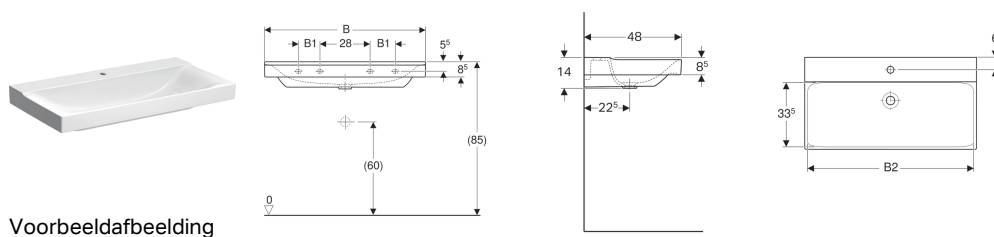

Geberit Xenos² wastafel

Voorbeeldafbeelding

Technische gegevens				Materiaal			Fijn brandklei			
Art. nr.	Kleur / oppervlak	Kraangat	Overloop	B	B1	B2	Breedte onderkast	H	T	Bevestigingspunten
500.530.01.1	Wit / KeraTect	Gecentreerd	Zonder	60 cm	– cm	57.2 cm	58 cm	14 cm	48 cm	2
500.531.01.1	Wit / KeraTect	Gecentreerd	Zonder	90 cm	12 cm	87.2 cm	88 cm	14 cm	48 cm	4
500.532.01.1	Wit / KeraTect	Zonder	Zonder	90 cm	12 cm	87.2 cm	88 cm	14 cm	48 cm	4
500.550.01.1	Wit / KeraTect	Links en rechts	Zonder	120 cm	24 cm	117.2 cm	118 cm	14 cm	48 cm	4
500.551.01.1	Wit / KeraTect	Gecentreerd	Zonder	120 cm	24 cm	117.2 cm	118 cm	14 cm	48 cm	4
500.552.01.1	Wit / KeraTect	Zonder	Zonder	120 cm	24 cm	117.2 cm	118 cm	14 cm	48 cm	4
500.926.00.1	Wit	Links en rechts	Zonder	140 cm	28 cm	137.2 cm	137.4 cm	14 cm	48 cm	4
500.931.00.1	Wit	Zonder	Zonder	140 cm	28 cm	137.2 cm	137.4 cm	14 cm	48 cm	4

Toebehoren

- Geberit wastafelaansluiting Clou, met hendelbediening
- Geberit afvoerplug met vrije uitloop en ventielafdekking
- Geberit ventielafdekking voor wastafelaansluiting Clou
- Geberit dompelbuis sifon voor wastafel, ruimtesparend model, afvoer horizontaal

- Geberit wastafelaansluiting Clou, met bediening via hendel alleen voor wastafels met een kraanopening. Met wastafels 60 en 90 cm met een kraanopening alleen compatibel, indien zonder onderkast gemonteerd