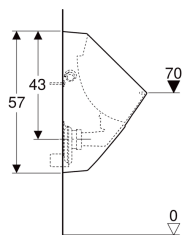

Gebruiksdoelen

- Voor urinoirinstallaties met boven inlaat en afvoer naar achteren of naar onder
- Voor opbouwurinoirsstuursystemen
- Voor het gebruik met automatische, waterbesparende spoeling

Eigenschappen

- Wandhangend

Leveringsomvang

- Bevestigingsmateriaal

Extra te bestellen

- Urinoirsifon

- Met spoelrand
- Verborgен sifon
- Verborgен bevestiging
- Met afvoerzeef

Technische gegevens

Instelbereik kleine spoeling	1 l
Materiaal	Kristal porselein

Art. nr.	Kleur / oppervlak	B	H	T	Toevoer	Uitgang	Doelobject
S8602205000G	Wit	34 cm	57 cm	34 cm	Boven	Naar achteren of naar beneden	Vlieg
S8602200000G	Wit	34 cm	57 cm	34 cm	Boven	Naar achteren of naar beneden	Nee
S8602205001G	Wit / KeraTect	34 cm	57 cm	34 cm	Boven	Naar achteren of naar beneden	Vlieg
S8602200001G	Wit / KeraTect	34 cm	57 cm	34 cm	Boven	Naar achteren of naar beneden	Nee

- Urinoirsifon niet bij de levering inbegrepen