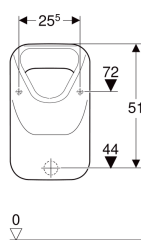

Gebruiksdoelen

- Voor urinoirinstallaties met boven inlaat en afvoer naar achteren of naar onder
- Voor opbouwurinoirsstuursystemen
- Voor het gebruik met automatische, waterbesparende spoeling

Eigenschappen

- Wandhangend

Leveringsomvang

- Bevestigingsmateriaal

Extra te bestellen

- Urinoirsifon

- Met spoelrand
- Verborgен sifon
- Verborgен bevestiging
- Met afvoerzeef

Technische gegevens

Instelbereik kleine spoeling	1 l
Materiaal	Kristal porselein

Art. nr.	Kleur / oppervlak	B	H	T	Toevoer	Uitgang	Doelobject
S8602205000G	Wit	34 cm	57 cm	34 cm	Boven	Naar achteren of naar beneden	Vlieg
S8602200000G	Wit	34 cm	57 cm	34 cm	Boven	Naar achteren of naar beneden	Nee
S8602205001G	Wit / KeraTect	34 cm	57 cm	34 cm	Boven	Naar achteren of naar beneden	Vlieg
S8602200001G	Wit / KeraTect	34 cm	57 cm	34 cm	Boven	Naar achteren of naar beneden	Nee

- Urinoirsifon niet bij de levering inbegrepen