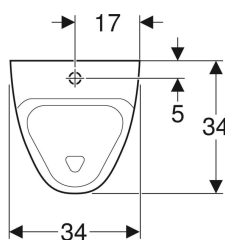

Gebruiksdoelen

- Voor urinoirinstallaties met boven inlaat en afvoer naar achteren of naar onder
- Voor opbouwurinoirsstuursystemen
- Voor het gebruik met automatische, waterbesparende spoeling

Eigenschappen

- Wandhangend

Leveringsomvang

- Bevestigingsmateriaal

Extra te bestellen

- Urinoirsifon

- Met spoelrand
- Verborgен sifon
- Verborgен bevestiging
- Met afvoerzeef

Technische gegevens

Instelbereik kleine spoeling	1 l
Materiaal	Kristal porselein

Art. nr.	Kleur / oppervlak	B	H	T	Toevoer	Uitgang	Doelobject
S8602205000G	Wit	34 cm	57 cm	34 cm	Boven	Naar achteren of naar beneden	Vlieg
S8602200000G	Wit	34 cm	57 cm	34 cm	Boven	Naar achteren of naar beneden	Nee
S8602205001G	Wit / KeraTect	34 cm	57 cm	34 cm	Boven	Naar achteren of naar beneden	Vlieg
S8602200001G	Wit / KeraTect	34 cm	57 cm	34 cm	Boven	Naar achteren of naar beneden	Nee

- Urinoirsifon niet bij de levering inbegrepen