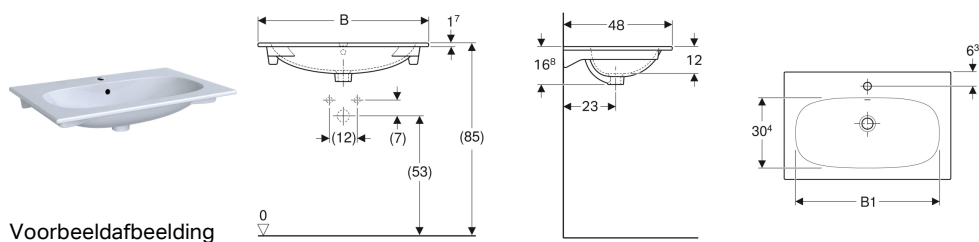

## Geberit Acanto meubelwastafel

Voorbeeldafbeelding

### Gebruiksdoelen

- Voor montage op wastafelonderkasten

### Eigenschappen

- Smalle rand

### Technische gegevens

Materiaal

Vuurklei

Art. nr.	Kleur / oppervlak	Kraangat	Overloop	B	B1	Breedte onderkast	H	T
500.640.01.2	Wit	Gecentreerd	Zichtbaar	60 cm	48.8 cm	59 cm	16.8 cm	48 cm
500.640.01.8	Wit / KeraTect	Gecentreerd	Zichtbaar	60 cm	48.8 cm	59 cm	16.8 cm	48 cm
500.641.01.2	Wit	Gecentreerd	Zichtbaar	75 cm	63.3 cm	74 cm	16.8 cm	48 cm
500.641.01.8	Wit / KeraTect	Gecentreerd	Zichtbaar	75 cm	63.3 cm	74 cm	16.8 cm	48 cm
500.642.01.2	Wit	Gecentreerd	Zichtbaar	90 cm	78.3 cm	89 cm	16.8 cm	48 cm
500.642.01.8	Wit / KeraTect	Gecentreerd	Zichtbaar	90 cm	78.3 cm	89 cm	16.8 cm	48 cm
500.643.01.2	Wit	Zonder	Zichtbaar	90 cm	78.3 cm	89 cm	16.8 cm	48 cm
500.643.01.8	Wit / KeraTect	Zonder	Zichtbaar	90 cm	78.3 cm	89 cm	16.8 cm	48 cm