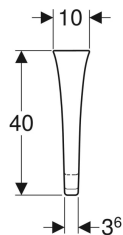

Geberit urinoirscheidingswand

Technische gegevens

Materiaal

Kristal porselein

Leveringsomvang

- Bevestigingsmateriaal

Art. nr.	Kleur / oppervlak	L	B	H
S8C13028000G	Wit	40 cm	10 cm	70 cm