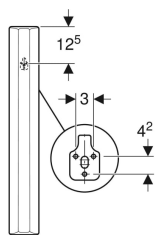

Geberit urinoirscheidingswand

Technische gegevens

Materiaal

Kristal porselein

Leveringsomvang

- Bevestigingsmateriaal

Art. nr.	Kleur / oppervlak	L	B	H
S8C13028000G	Wit	40 cm	10 cm	70 cm