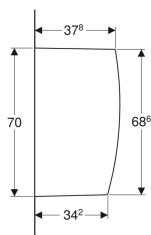

Geberit urinoirscheidingswand

Technische gegevens

Materiaal

Kristal porselein

Leveringsomvang

- Bevestigingsmateriaal

Art. nr.	Kleur / oppervlak	L	B	H
S8C13028000G	Wit	40 cm	10 cm	70 cm