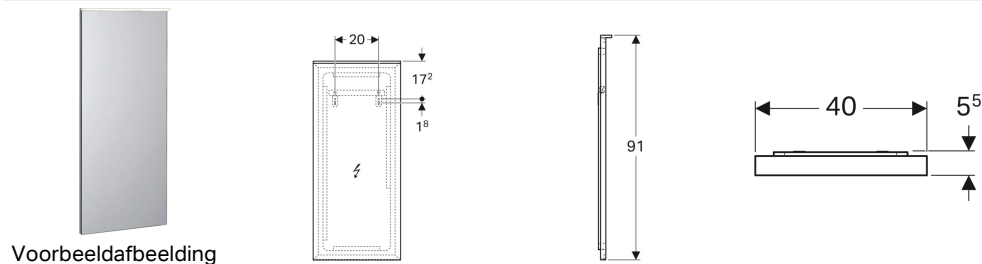

Geberit Xeno² lichtspiegel

Eigenschappen

- LED-verlichting
- Verwarmde achterzijde om beslaan van de spiegel te voorkomen
- Aanraak-sensorschakelaar
- Dimbaar

Technische gegevens

Beschermingsgraad	IP44
Beschermingsklasse	I
Nominale spanning	100-230 V AC
Netfrequentie	50 / 60 Hz
Bedrijfsspanning	12 V DC
Uitgangsspanning	12 V DC
Opgenomen vermogen	9.4 W
Materiaal	Glas
Lichtkleur	4200 K

Art. nr.	Kleur / oppervlak	B	B1	H	T	Lichtstroom
500.520.00.1	Geborsteld aluminium	40 cm	20 cm	91 cm	5.5 cm	975 lm