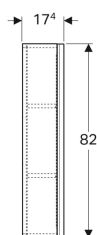

### Eigenschappen

- Wandhangend
- Met een deur
- Greep om te openen
- Scharnier zijde links of rechts
- Deur met softclose mechanisme
- Vochtbestendig

- Met drie verstelbare schappen
- Spiegel aan de binnenkant van de deur
- Voorzijde van spaanplaat met glazen afdekking
- Voorgemonteerd geleverd

### Technische gegevens

Materiaal | Sterk verdichte 3-laagse houtspaanplaat

### Leveringsomvang

- Bovenkast
- 3 verplaatsbare schappen
- Bevestigingsmateriaal

Art. nr.	Kleur / oppervlak	B	H	T
500.639.01.2	Corpus: wit / hoogglans gelakt Deuren: wit / glas hoogglans	45 cm	82 cm	17.4 cm
500.639.JL.2	Corpus: zandgrijs / gelakt mat Deuren: zandgrijs / glas hoogglans	45 cm	82 cm	17.4 cm
500.639.JK.2	Corpus: lava / gelakt mat Deuren: lava / glas hoogglans	45 cm	82 cm	17.4 cm
500.639.16.1	Corpus: zwart / gelakt mat Deuren: zwart / glas hoogglans	45 cm	82 cm	17.4 cm